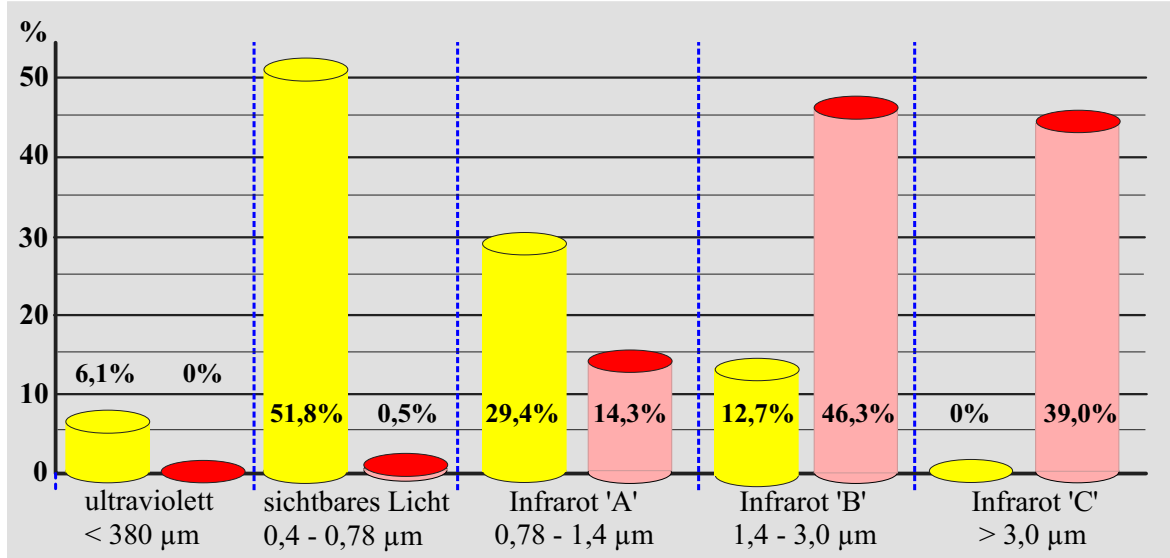

THERMOlight®

IR ABC Vollspektrum

Spektrale Infrarotanteile eines THERMOlight Infrarot - Vollspektrumstrahlers mit **500 W** Leistung, lange Baulänge

Sonne

THERMOlight®

Verteilung des abgestrahlten Infrarotspektrums

THERMOlight® TL-ES 500 QL

Ecke-Aufbaustrahler

Einzuhaltende Abstände nach ICNIRP-Grenzwerten:

AUGE Infrarot: 69 cm
Haut thermisch: <5 cm

Der INFRAmagic® THERMOlight® Strahler eingebaut im MULTImagic Eckreflektor in Längsausführung:

Reines Leuchtenaluminium mit einer ganz speziellen Oberflächenstruktur, die die Wärmestrahlung selbst da spüren läßt wo eigentlich kein Strahler ist!

Die perfekte Strahlungsverteilung in Ihrer Sauna oder Infrarotkabine.