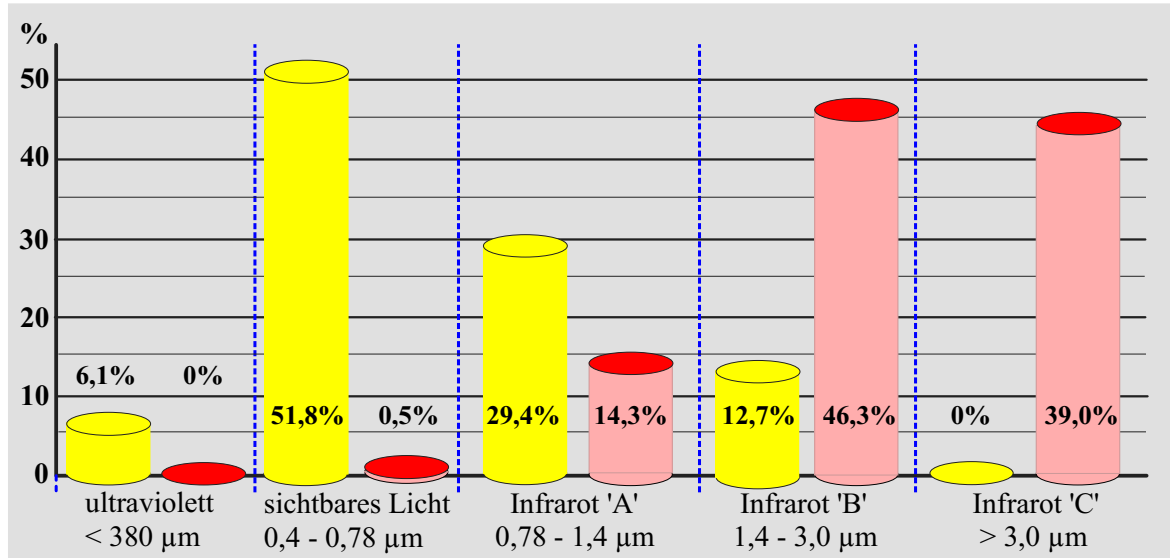

THERMOlight®

IR ABC Vollspektrum

Spektrale Infrarotanteile eines THERMOlight Infrarot - Vollspektrumstrahlers mit **500 W** Leistung, lange Baulänge

Sonne

THERMOlight®

Verteilung des abgestrahlten Infrarotspektrums

THERMOlight® Rückwand-TL-RS 500 QL Einbaustrahler

Einzuhaltende Abstände nach ICNIRP-Grenzwerten:

AUGE Infrarot: 71 cm
Haut thermisch: <5 cm

Der INFRAMagic® THERMOlight® Strahler eingebaut im MULTImagic Rückwandreflektor in Langausführung.

Reines Leuchtenaluminium mit einer ganz speziellen Oberflächenstruktur, die die Wärmestrahlung selbst da spüren läßt wo eigentlich kein Strahler ist!

Die perfekte Strahlungsverteilung in Ihrer Sauna oder Infrarotkabine.