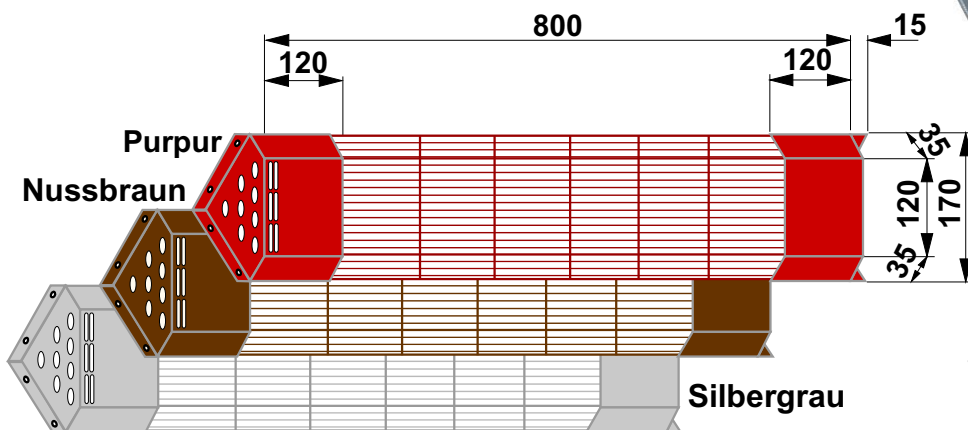

THERMOlight®

IR ABC Vollspektrum

Spektrale Infrarotanteile eines THERMOlight Infrarot - Vollspektrumstrahlers mit **350 W** Leistung, Standard Baulänge

Sonne

THERMOlight®

Verteilung des abgestrahlten Infrarotspektrums

THERMOlight® TL-ES 350 Q

Ecke-Aufbaustrahler

Einzuhaltende Abstände nach ICNIRP-Grenzwerten:

AUGE Infrarot: 61 cm
Haut thermisch: <5 cm

Der INFRAMagic® THERMOlight® Strahler eingebaut im MULTImagic Eckreflektor.

Reines Leuchtenaluminium mit einer ganz speziellen Oberflächenstruktur, die die Wärmestrahlung selbst da spüren läßt wo eigentlich kein Strahler ist!

Die perfekte Strahlungsverteilung in Ihrer Sauna oder Infrarotkabine.