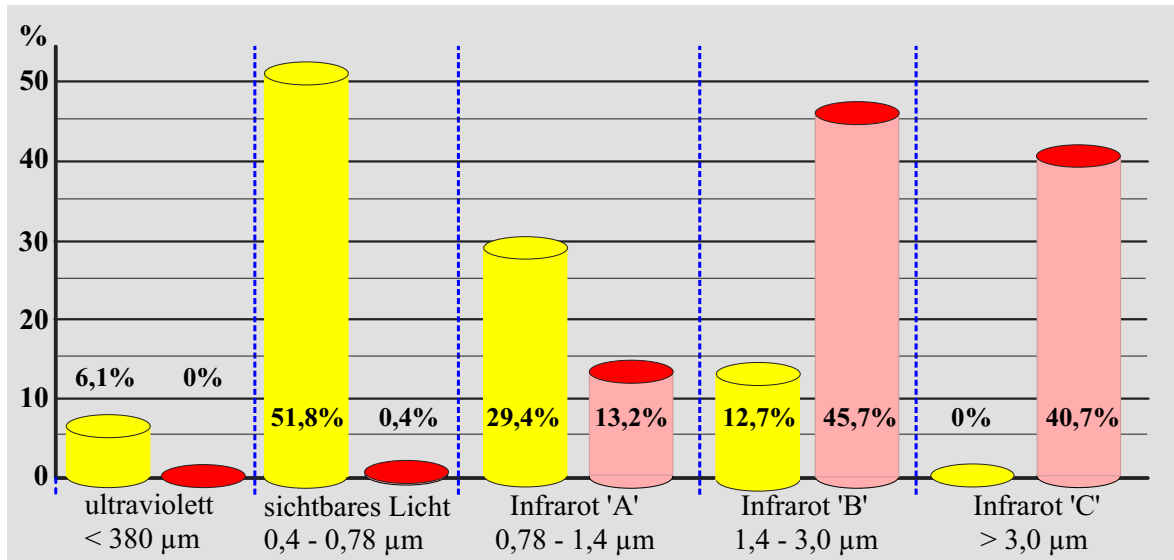

THERMOlight®

IR ABC Vollspektrum

Spektrale Infrarotanteile eines THERMOlight Infrarot - Vollspektrumstrahlers mit **350 W** Leistung, Standard Baulänge

Sonne

THERMOlight®

Verteilung des abgestrahlten Infrarotspektrums

THERMOlight® TL-ES 350 Q

Ecke-Aufbaustrahler

Einzuhaltende Abstände nach ICNIRP-Grenzwerten:

AUGE Infrarot: 61 cm
Haut thermisch: <5 cm

Der INFRAMagic® THERMOlight® Strahler eingebaut im MULTImagic Eckreflektor.

Reines Leuchtenaluminium mit einer ganz speziellen Oberflächenstruktur, die die Wärmestrahlung selbst da spüren läßt wo eigentlich kein Strahler ist!

Die perfekte Strahlungsverteilung in Ihrer Sauna oder Infrarotkabine.