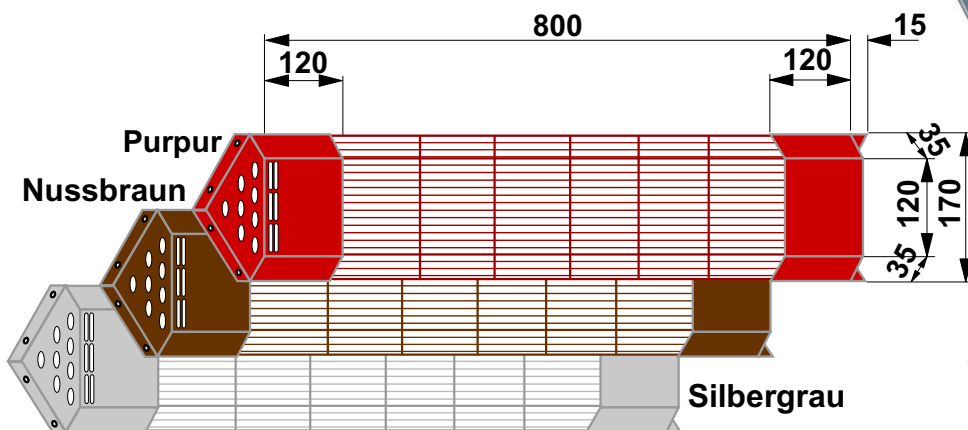

## IR ABC Vollspektrum

Spektrale Infrarotanteile eines THERMOlight Infrarot - Vollspektrumstrahlers mit **500 W** Leistung, Standard Baulänge

Sonne

THERMOlight®

Verteilung des abgestrahlten Infrarotspektrums

## Ecke-Aufbaustrahler

Einzuhaltende Abstände nach ICNIRP-Grenzwerten:

**AUGE Infrarot:** 72 cm  
**Haut thermisch:** 5 cm

Der INFRAMagic® THERMOlight® Strahler eingebaut im MULTImagic Eckreflektor.

Reines Leuchtenaluminium mit einer ganz speziellen Oberflächenstruktur, die die Wärmestrahlung selbst da spüren lässt wo eigentlich kein Strahler ist!

Die perfekte Strahlungsverteilung in Ihrer Sauna oder Infrarotkabine.

**Samtbeflocktes Berührungsschutzgitter**