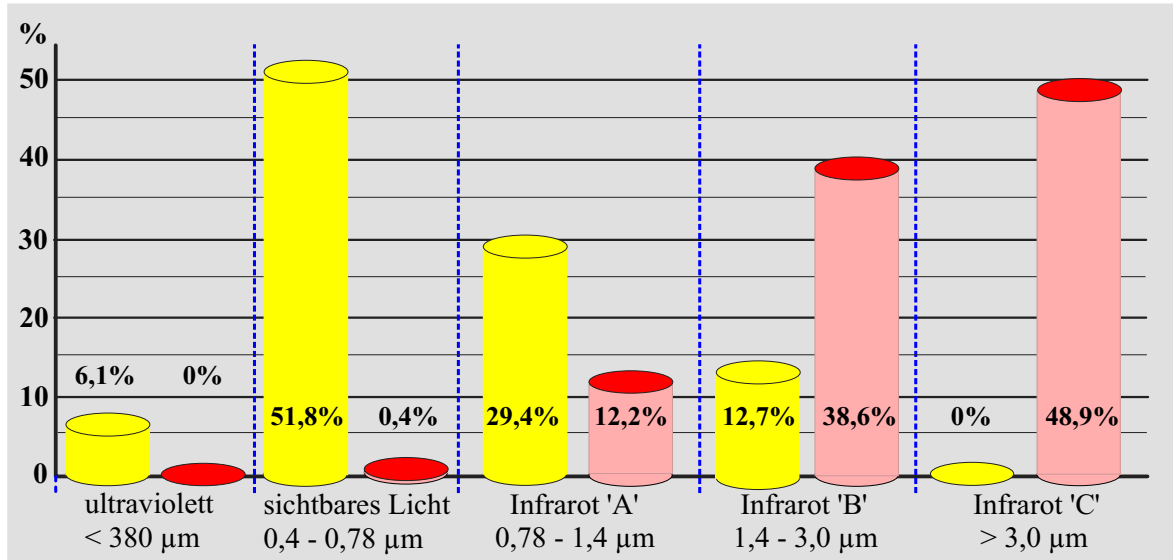

## IR ABC Vollspektrum

Spektrale Infrarotanteile eines THERMOlight Infrarot - Vollspektrumstrahlers mit **500 W** Leistung, Standard Baulänge

Sonne

THERMOlight®

Verteilung des abgestrahlten Infrarotspektrums

## Ecke-Aufbaustrahler

Einzuhaltende Abstände nach ICNIRP-Grenzwerten:

**AUGE Infrarot:** 72 cm  
**Haut thermisch:** 5 cm

Der INFRAMagic® THERMOlight® Strahler eingebaut im MULTImagic Eckreflektor.

Reines Leuchtenaluminium mit einer ganz speziellen Oberflächenstruktur, die die Wärmestrahlung selbst da spüren lässt wo eigentlich kein Strahler ist!