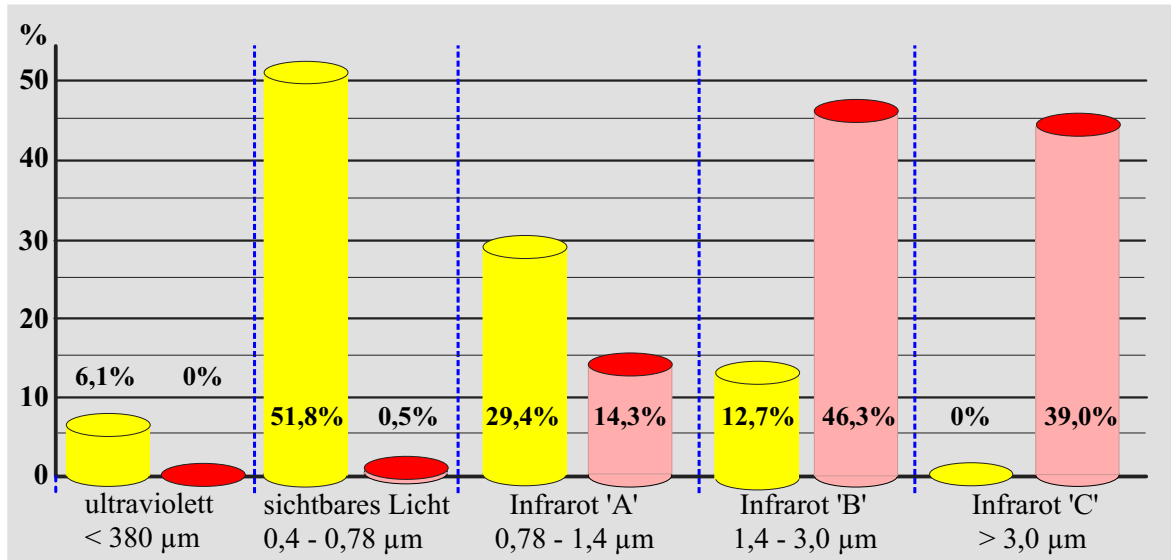

## IR ABC Vollspektrum

Spektrale Infrarotanteile eines THERMOlight Infrarot - Vollspektrumstrahlers mit **500 W** Leistung, lange Baulänge

Sonne

THERMOlight®

Verteilung des abgestrahlten Infrarotspektrums