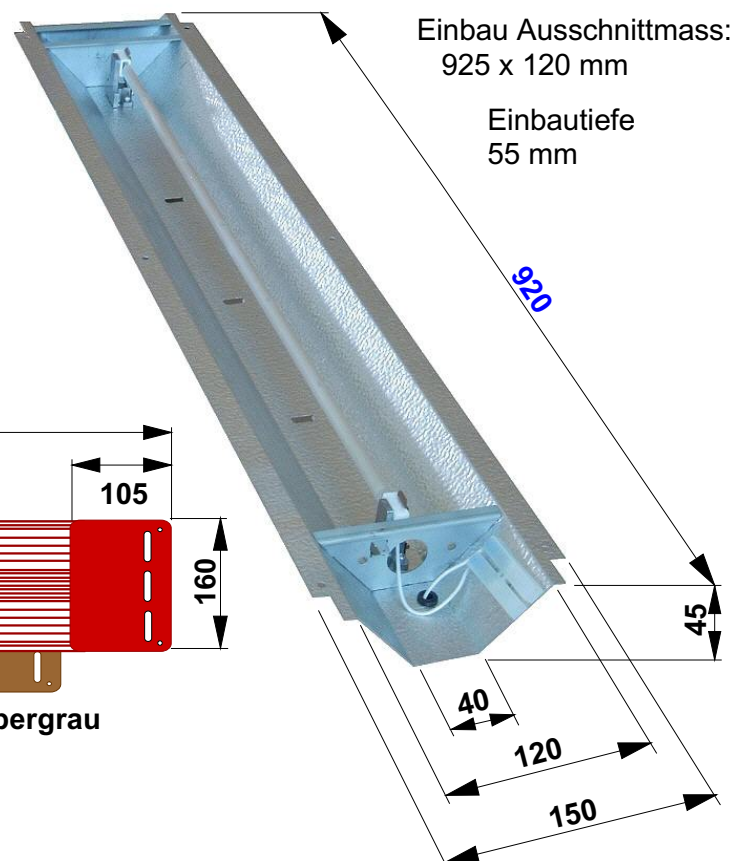

## IR ABC Vollspektrum

Spektrale Infrarotanteile eines THERMOlight Infrarot - Vollspektrumstrahlers mit **500 W** Leistung, lange Baulänge

Sonne

THERMOlight®

Verteilung des abgestrahlten Infrarotspektrums

## Vorderwand-Einbaustrahler

Einzuhaltende Abstände nach ICNIRP-Grenzwerten:

**AUGE Infrarot:** 69 cm  
**Haut thermisch:** <5 cm

Der INFRAMagic® THERMOlight® Strahler eingebaut im MULTImagic Vorderwandreflektor im Langausführung.

Reines Leuchtenaluminium mit einer ganz speziellen Oberflächenstruktur, die die Wärmestrahlung selbst da spüren läßt wo eigentlich kein Strahler ist!

Die perfekte Strahlungsverteilung in Ihrer Sauna oder Infrarotkabine.