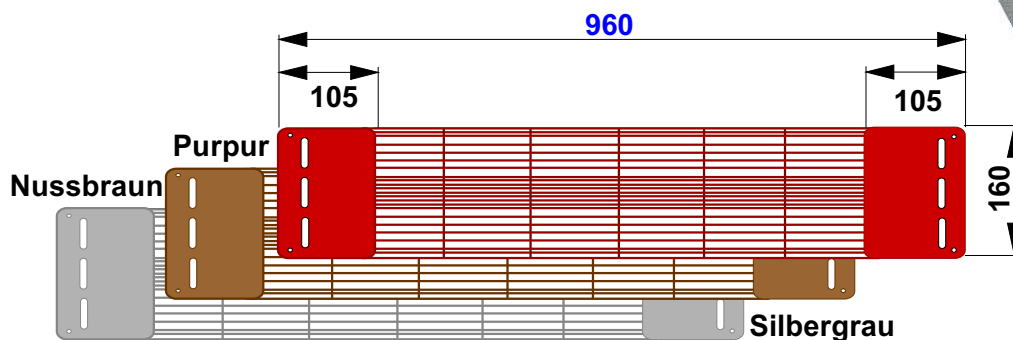

## IR ABC Vollspektrum

Spektrale Infrarotanteile eines THERMOlight Infrarot - Vollspektrumstrahlers mit **500 W** Leistung, lange Baulänge

Sonne

THERMOlight®

Verteilung des abgestrahlten Infrarotspektrums

## Vorderwand-Einbaustrahler

Einzuhaltende Abstände nach ICNIRP-Grenzwerten:

**AUGE Infrarot:** 69 cm  
**Haut thermisch:** <5 cm

Der INFRAMagic® THERMOlight® Strahler eingebaut im MULTImagic Vorderwandreflektor im Langausführung.

Reines Leuchtenaluminium mit einer ganz speziellen Oberflächenstruktur, die die Wärmestrahlung selbst da spüren läßt wo eigentlich kein Strahler ist!

Die perfekte Strahlungsverteilung in Ihrer Sauna oder Infrarotkabine.