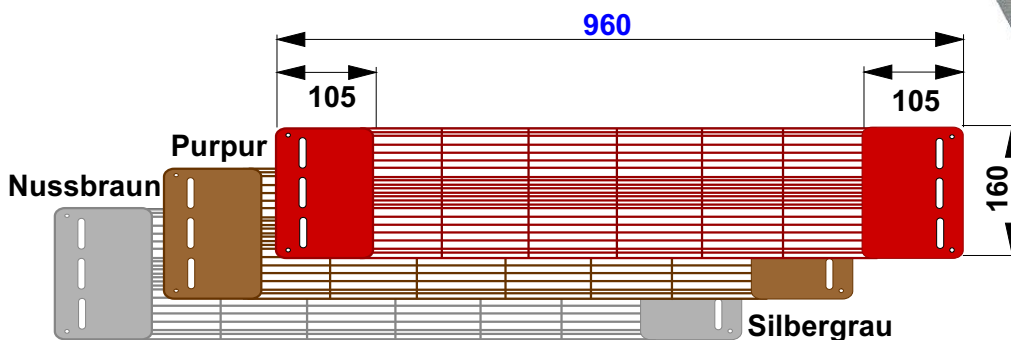

## IR ABC Vollspektrum

Spektrale Infrarotanteile eines THERMOlight Infrarot - Vollspektrumstrahlers mit **750 W** Leistung, lange Baulänge

Sonne

THERMOlight®

Verteilung des abgestrahlten Infrarotspektrums

## Vorderwand- Einbaustrahler

Einzuhaltende Abstände nach ICNIRP-Grenzwerten:

**AUGE Infrarot:** 100 cm  
**Haut thermisch:** <5 cm

Der INFRAMagic® THERMOlight® Strahler eingebaut im MULTImagic Vorderwandreflektor im Langausführung.

Reines Leuchtenaluminium mit einer ganz speziellen Oberflächenstruktur, die die Wärmestrahlung selbst da spüren läßt wo eigentlich kein Strahler ist!

Die perfekte Strahlungsverteilung in Ihrer Sauna oder Infrarotkabine.