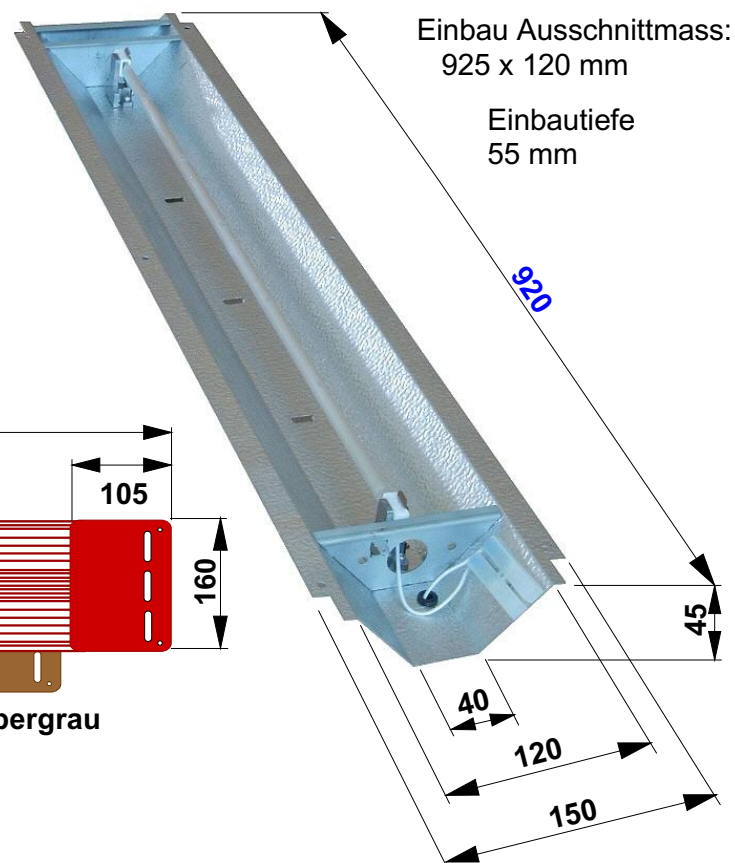

## IR ABC Vollspektrum

Spektrale Infrarotanteile eines THERMOlight Infrarot - Vollspektrumstrahlers mit **750 W** Leistung, lange Baulänge

Sonne

THERMOlight®

Verteilung des abgestrahlten Infrarotspektrums

## Vorderwand- Einbaustrahler

Einzuhaltende Abstände nach ICNIRP-Grenzwerten:

**AUGE Infrarot:** 100 cm  
**Haut thermisch:** <5 cm

Der INFRAMagic® THERMOlight® Strahler eingebaut im MULTImagic Vorderwandreflektor im Langausführung.

Reines Leuchtenaluminium mit einer ganz speziellen Oberflächenstruktur, die die Wärmestrahlung selbst da spüren läßt wo eigentlich kein Strahler ist!

Die perfekte Strahlungsverteilung in Ihrer Sauna oder Infrarotkabine.