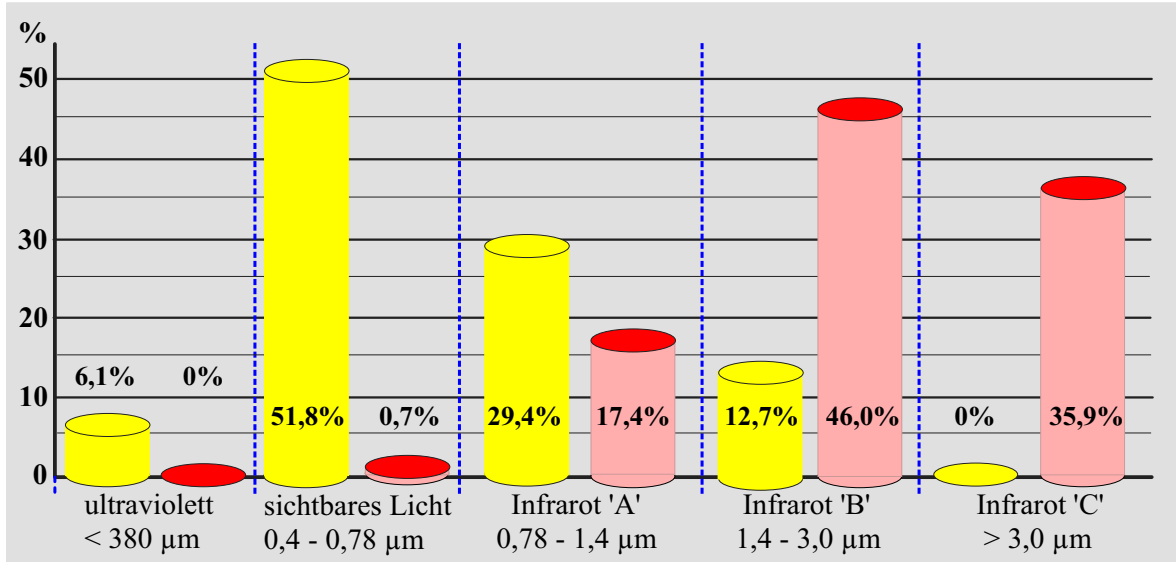

## IR ABC Vollspektrum

Spektrale Infrarotanteile eines THERMOlight Infrarot - Vollspektrumstrahlers mit **750 W** Leistung, lange Baulänge

Sonne

THERMOlight®

Verteilung des abgestrahlten Infrarotspektrums