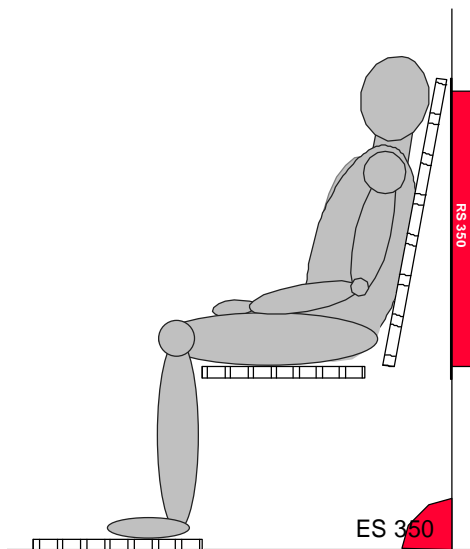

Vorschlag Infrarotkabine 1440 x 1325 mm li.W. für 2-3 Personen

Benötigte Teile für diesen Vorschlag:

- 2 Strahler ES 350
- 4 Strahler RS 350
- 2 Strahler VWS 500
(Leistung gesamt: 3.100 W, 230 V, 13,5 A)
- 1 Steuerung z.B. IR1_{electronic} oder IR_{DUelectronic}
bei Keramik- oder Magnesiumoxydstrahlern
oder
- 1 Steuerung IR1Q_{electronic} oder IR_{DUelectronic} + Lüfter
bei Vollspektrumstrahlern, z.B. Vitae
- 8 Kabel Typ 1
- 1 Kabel Typ 2
- 1 Kabel Typ 3
- 1 Kabel Typ 4
- 2 5-fach-Verteiler