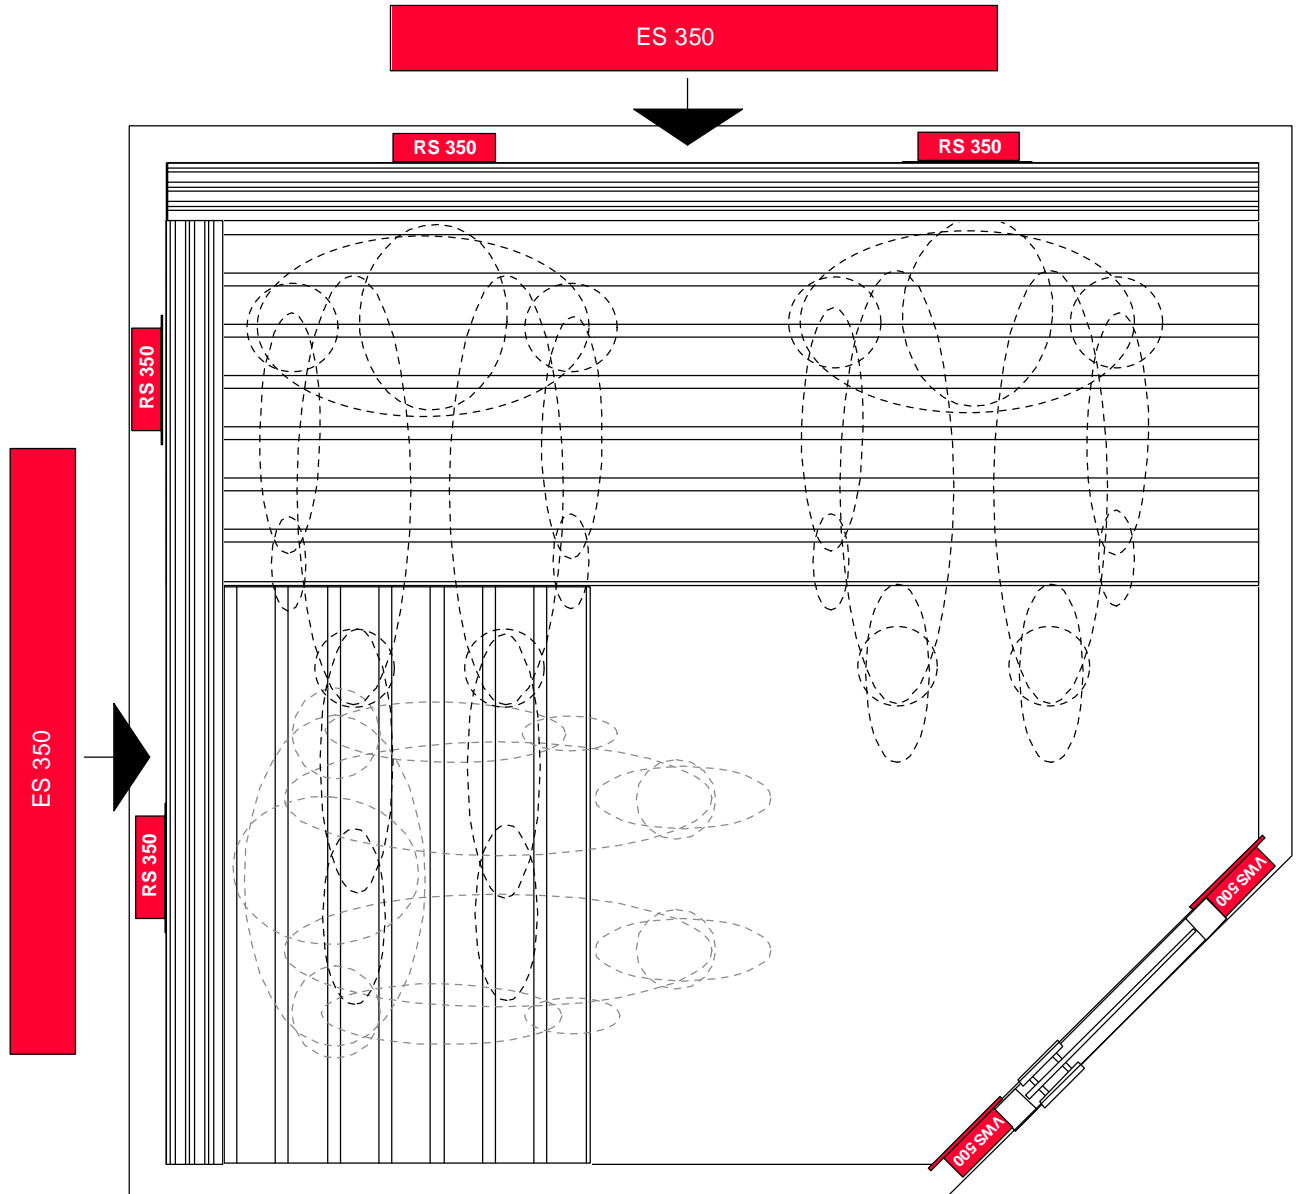

Vorschlag Infrarotkabine 1440 x 1325 mm li.W. für 2-3 Personen

Benötigte Teile für diesen Vorschlag:

- 2 Strahler ES 350
- 4 Strahler RS 350
- 2 Strahler VWS 500
(Leistung gesamt: 3.100 W, 230 V, 13,5 A)
- 1 Steuerung z.B. IR1_{electronic} oder IR_{DUelectronic}
bei Keramik- oder Magnesiumoxydstrahlern
oder
- 1 Steuerung IR1Q_{electronic} oder IR_{DUelectronic} + Lüfter
bei Vollspektrumstrahlern, z.B. Vitae
- 8 Kabel Typ 1
- 1 Kabel Typ 2
- 1 Kabel Typ 3
- 1 Kabel Typ 4
- 2 5-fach-Verteiler

**Belüftungsgitter, Thermoelementabdeckung, Glastür,
Saunaleuchte Alcudia, Aromastream Beduftungsgerät,
nach Wunsch und Bedarf.**

INFRA magic®