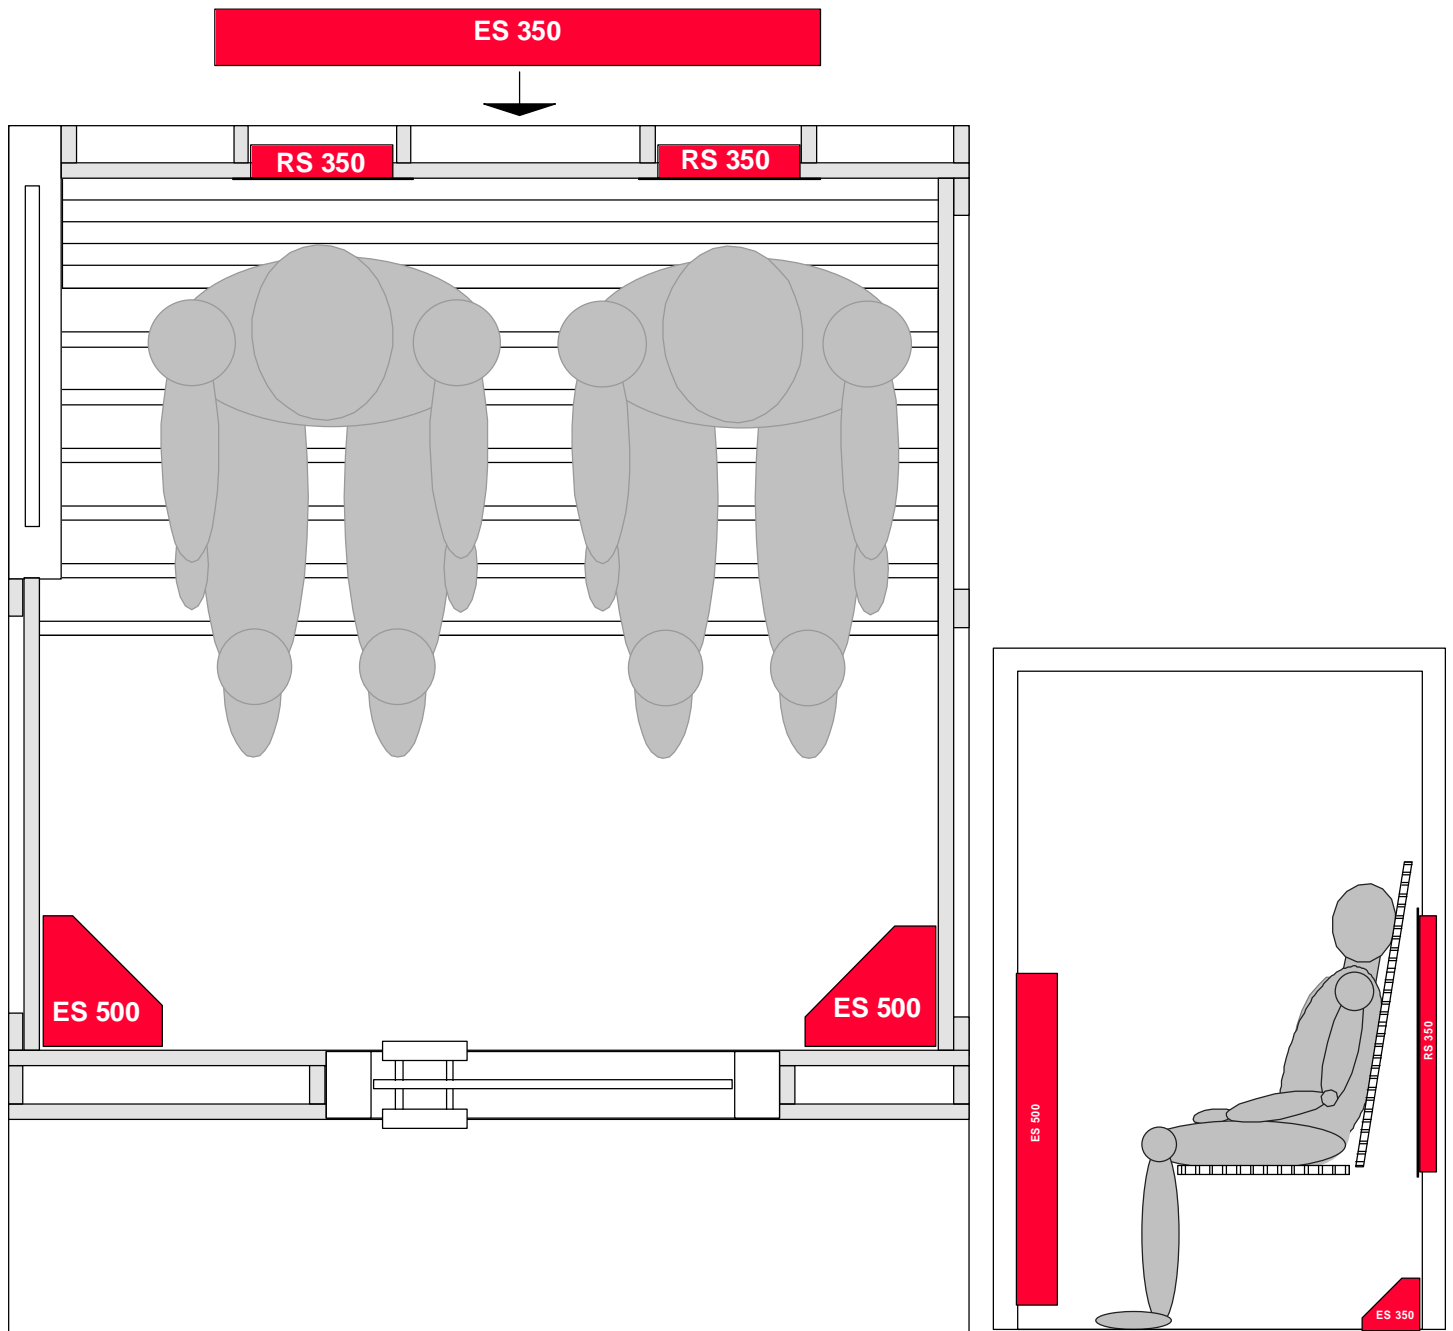

## Vorschlag Kabine Kilzer

### Benötigte Teile für diesen Vorschlag:

2 Strahler RS 350 Q  
2 Strahler ES 500 QL  
1 Strahler ES 350 Q  
gesamt: 2.050 W, 230 V, 9.0 A

1 Steuerung IR1Qelectronic  
(für Philips Vitae Strahler)

5 Kabel Typ 1  
1 Kabel Typ 2  
1 Kabel Typ 3  
1 5-Weg-Verteiler