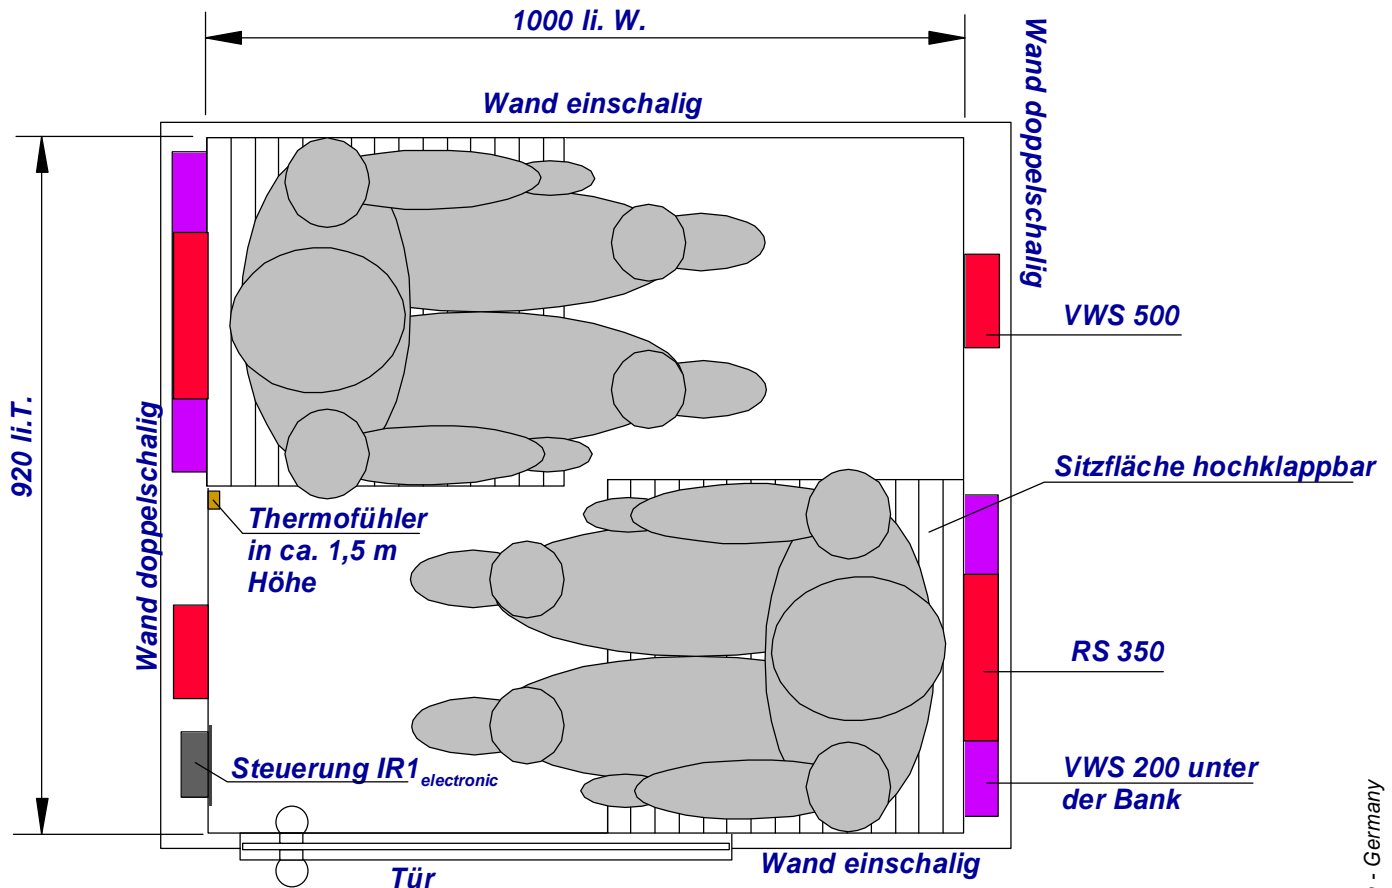

Vorschlag Kleinkabine mit einem Klappsitz für 2 Nutzer 1000 x 920 mm li. Weite
(Diese Ausführung ist mit allen Strahlersystemen, auch in Kombination, möglich)

DRAUFSICHT

Benötigte Teile für diesen Vorschlag:

- 2 Strahler RS 350
- 2 Strahler VWS 350
- 2 Strahler VWS 200
- 1 5-Weg-Verteiler

- 1 3-Weg-Verteiler
- 1 Kabel Typ 4
- 1 Kabel Typ 2
- 1 Kabel Typ 3
- 6 Kabel Typ 1

- 700 W
- 700 W → 1.900 W, 230 V, 9.0 A
- 400 W