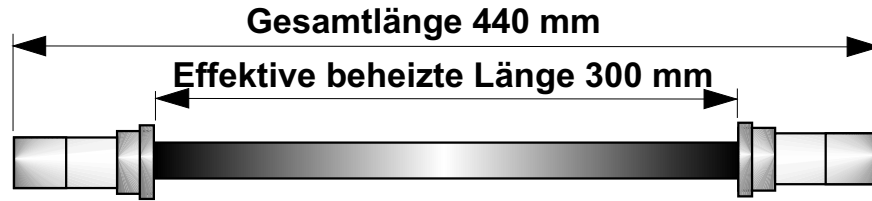

INFRAMagic® Keramik Eckstrahler kurze Ausführung Typ ES 200 K - Abmessungen -

**Keramikheizstab - 200 Watt
Abmessungen**

Der INFRAMagic® Keramikstrahler eingebaut
im MULTImagic™ Eckreflektor:

Reines Leuchtenaluminium mit einer
ganz speziellen Oberflächenstruktur,
die die Wärmestrahlung selbst da
spüren läßt wo eigentlich kein
Strahler ist!

Die perfekte Strahlungsverteilung
in Ihrer Infrarot Wärmekabine
oder Sauna.

Einzuhaltende Abstände nach
ICNIRP-Grenzwerten:

AUGE Infrarot: 14 cm
Haut thermisch: <5 cm

**Samtbeflocktes
Berührungsschutzgitter**