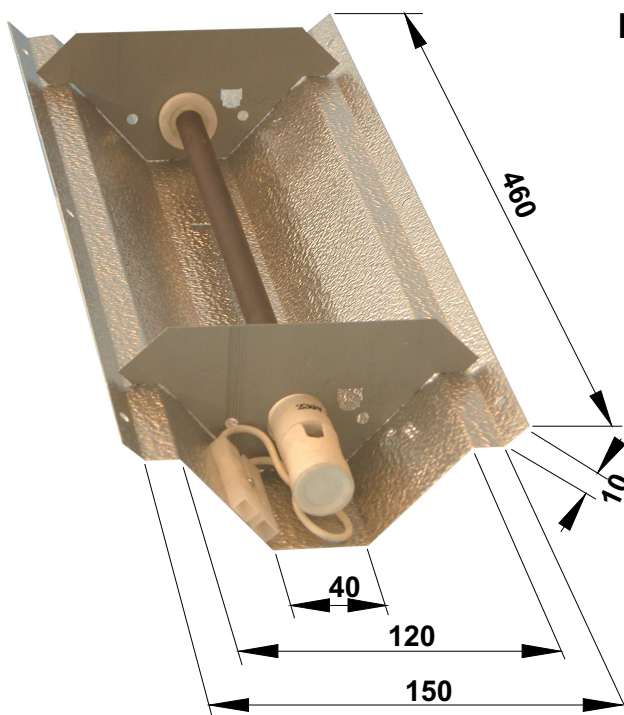

INFRAMagic® Keramik Eckstrahler kurze Ausführung Typ ES 200 K - Abmessungen -

**Keramikheizstab - 200 Watt
Abmessungen**

Der INFRAMagic® Keramikstrahler eingebaut
im MULTImagic™ Eckreflektor:

Reines Leuchtenaluminium mit einer
ganz speziellen Oberflächenstruktur,
die die Wärmestrahlung selbst da
spüren läßt wo eigentlich kein
Strahler ist!

Die perfekte Strahlungsverteilung
in Ihrer Infrarot Wärmekabine
oder Sauna.

Einzuhaltende Abstände nach
ICNIRP-Grenzwerten:

AUGE Infrarot: 14 cm
Haut thermisch: <5 cm

**Samtbeflocktes
Berührungsschutzgitter**