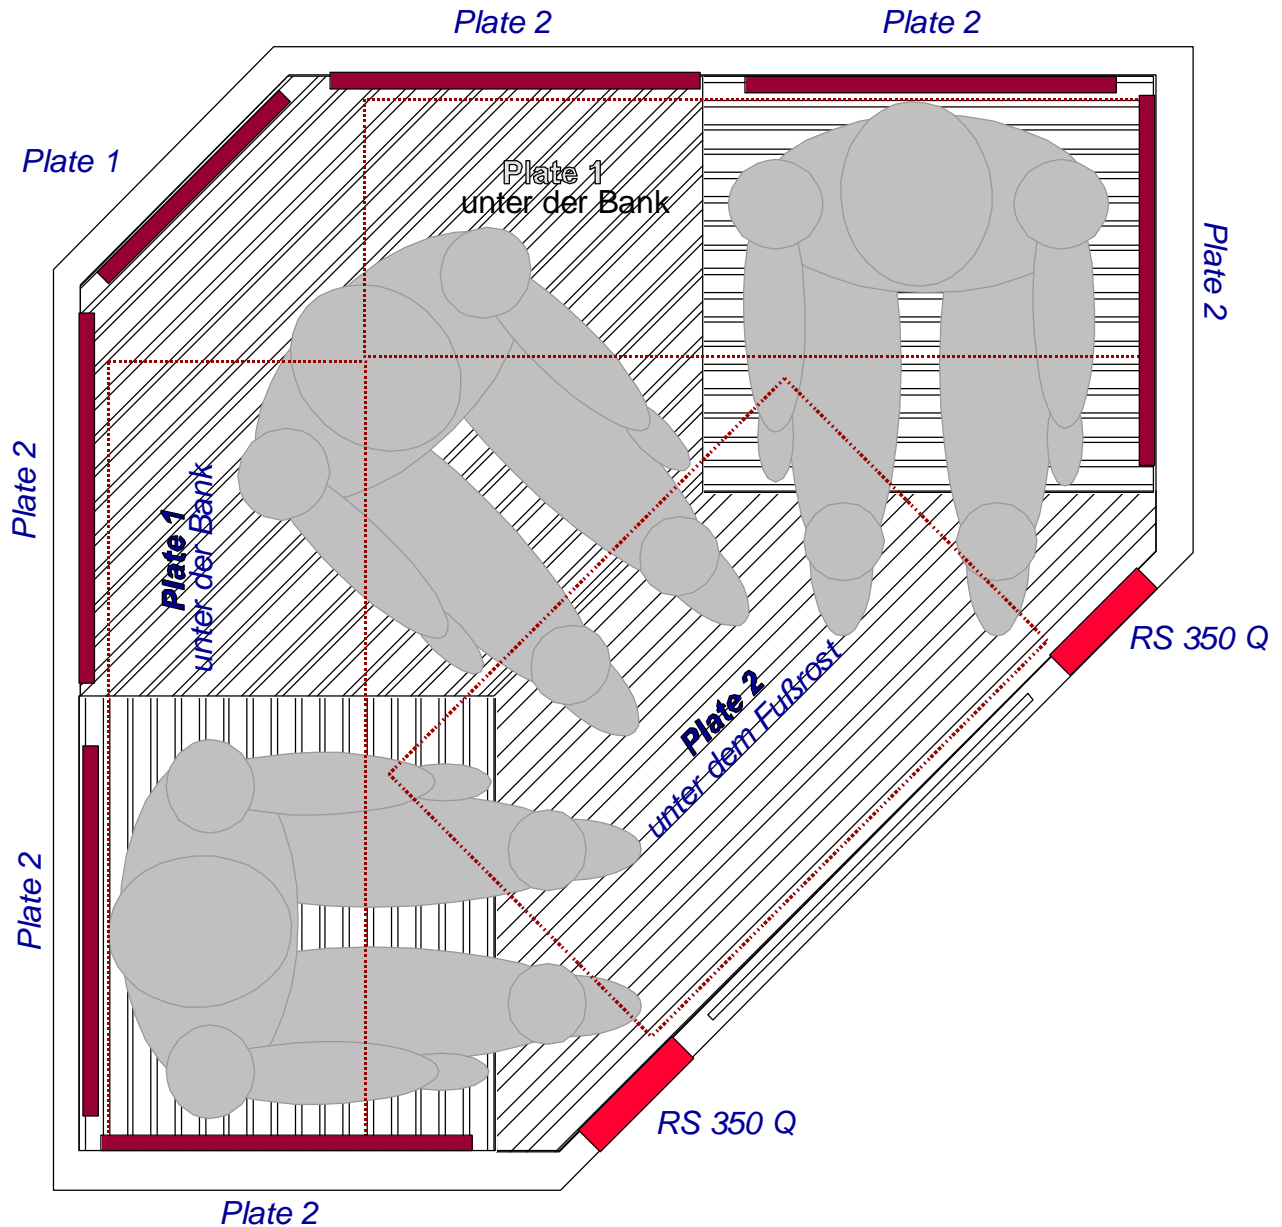

## DRAUFSICHT

### Benötigte Teile für diesen Vorschlag:

6 Flächenstrahler Plate 2	-	1380 W	
3 Flächenstrahler Plate 1	-	690 W	
2 VitaeStrahler RS 350 Q	-	1000 W	
1 Steuerung IR1electronic	-		
2 Kabel Typ 2			
1 Kabel Typ 6			
1 Kabel Typ 4			
2 Kabel Typ 1			
2 5-fach Verteiler			
1 3-fach Verteiler			
			<b>gesamt 2770 W</b>