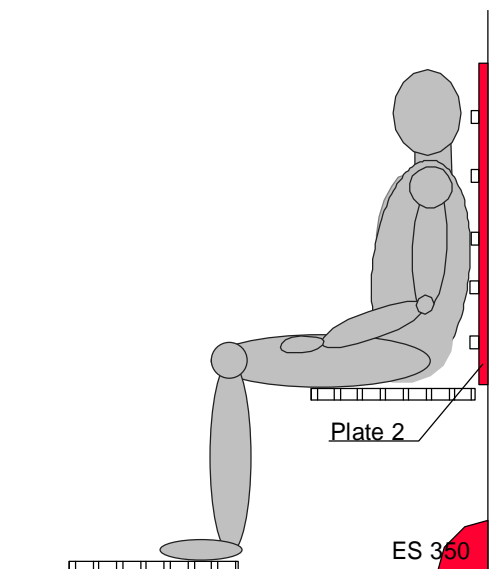

Vorschlag individuelle Infrarot-Eckkabine 1275 x 1275 mm li.W. für 2 Personen
kombiniert Flächenstrahler/Reflektorstrahler

Benötigte Teile für diesen Vorschlag:

**6 Flächenstrahler Plate 2, incl. Rahmen und Anlehnleisten
4 Strahler ES 350**

(Leistung gesamt: 2.780 W, 230 V, 12,3 A)

1 Steuerung z.B. IR1_{electronic} oder IR_{DUOelectronic}

**4 Kabel Typ 1
1 Kabel Typ 2
1 Kabel Typ 3
2 Kabel Typ 4
3 5-fach-Verteiler**

**Belüftungsgitter, Thermoelementabdeckung, Glastür,
Saunaleuchte Alcudia, Aromastream Bedüftungsgerät,
nach Wunsch und Bedarf.**