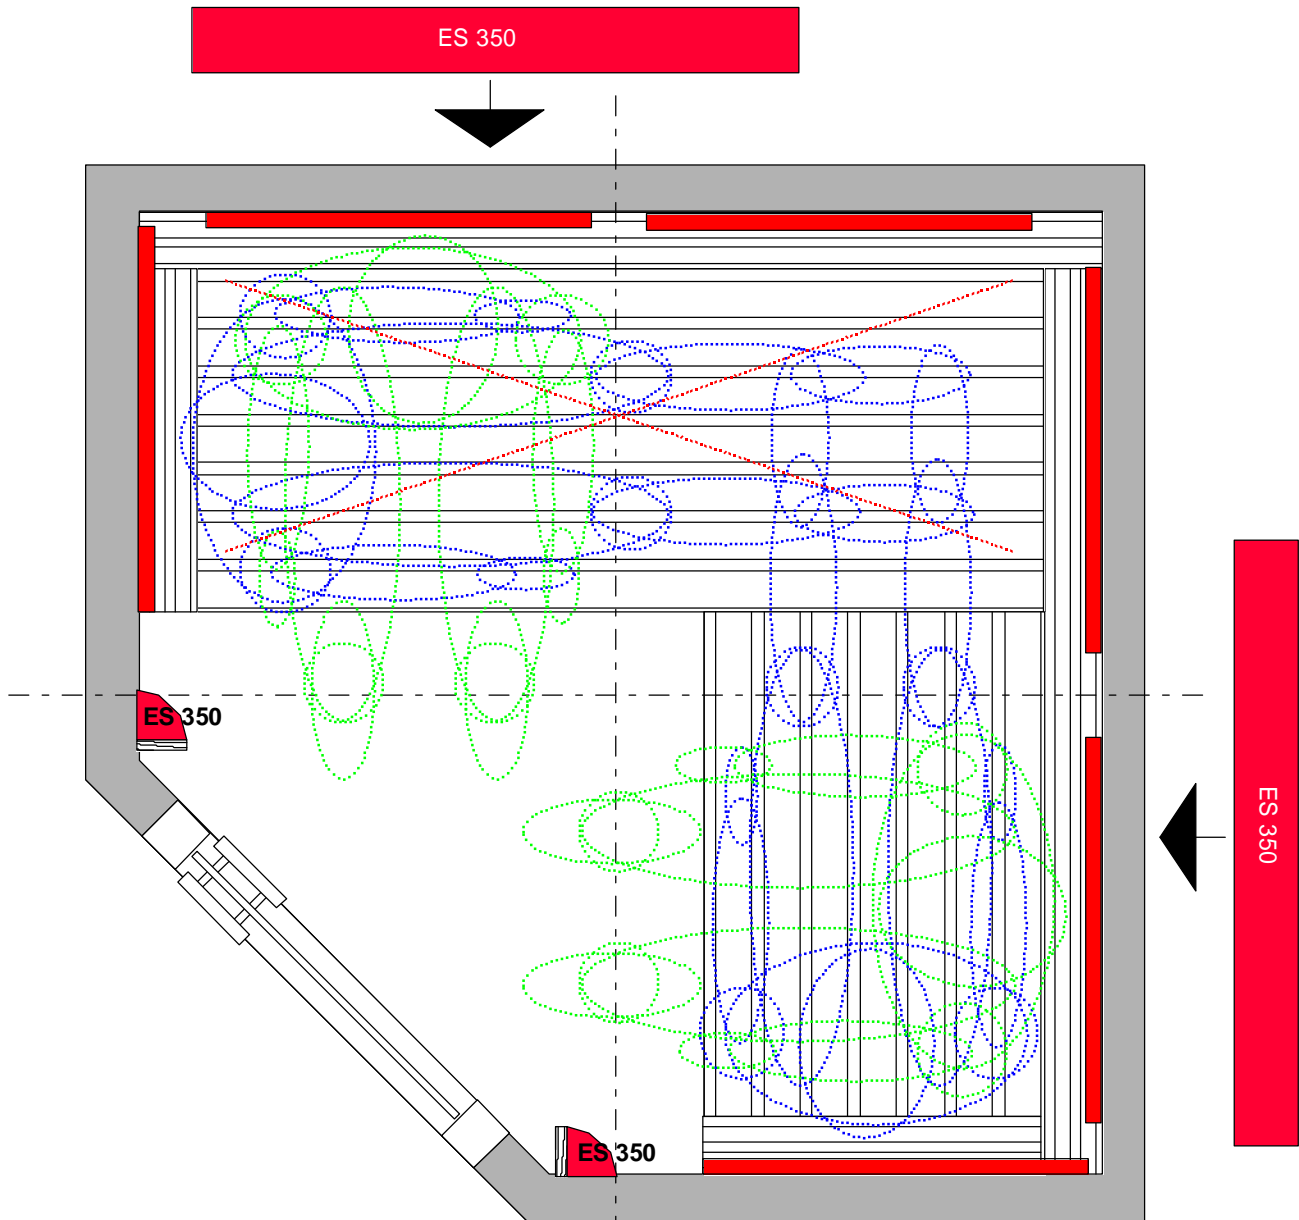

Vorschlag individuelle Infrarot-Eckkabine 1275 x 1275 mm li.W. für 2 Personen
kombiniert Flächenstrahler/Reflektorstrahler

Benötigte Teile für diesen Vorschlag:

**6 Flächenstrahler Plate 2, incl. Rahmen und Anlehnleisten
4 Strahler ES 350**

(Leistung gesamt: 2.780 W, 230 V, 12,3 A)

1 Steuerung z.B. IR1_{electronic} oder IR_{DUOelectronic}

**4 Kabel Typ 1
1 Kabel Typ 2
1 Kabel Typ 3
2 Kabel Typ 4
3 5-fach-Verteiler**

**Belüftungsgitter, Thermoelementabdeckung, Glastür,
Saunaleuchte Alcudia, Aromastream Bedüftungsgerät,
nach Wunsch und Bedarf.**