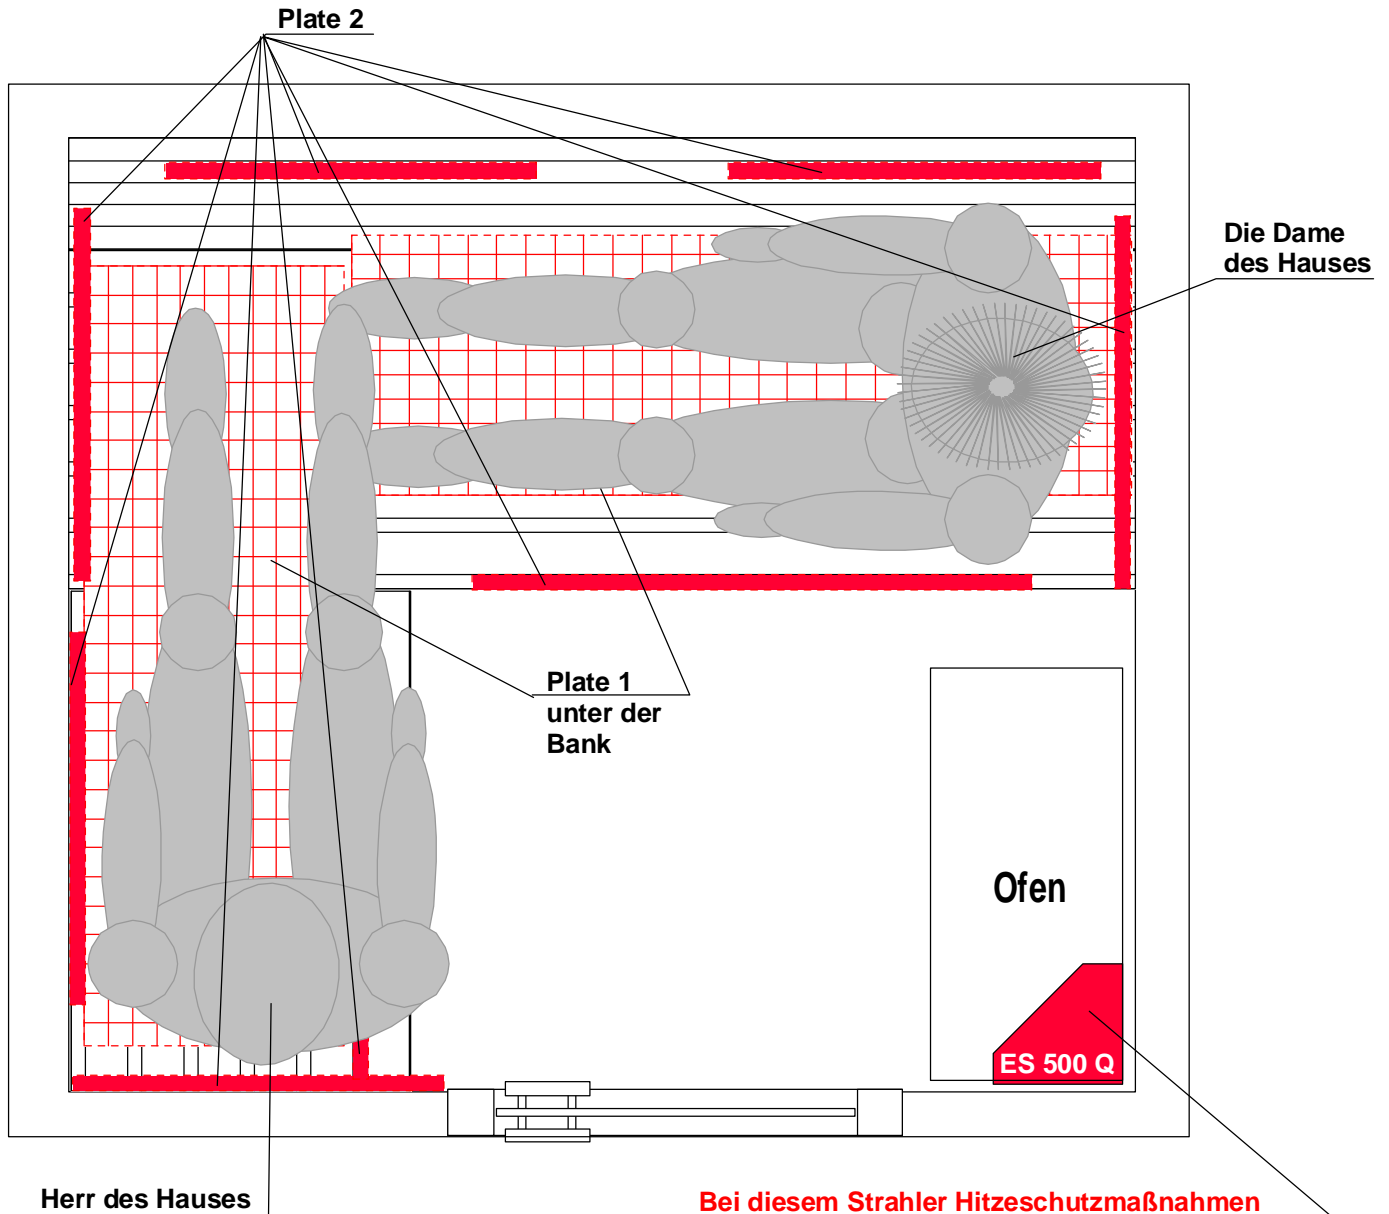

## Vorschlag II Infrarot-/Saunakabine 1420 x 1250 mm li.W. für 2 Personen

### Benötigte Teile für diesen Vorschlag:

8 Flächenstrahler Plate 2  
2 Flächenstrahler Plate 1  
1 Strahler ES 500 M  
geregelte Leistung gesamt: 2.800 W, 230 V, 12.2 A

1 Steuerung IR1<sup>electronic</sup>  
1 Kabel Typ1  
1 Kabel Typ 6  
1 Kabel Typ 2  
1 Kabel Typ 3  
2 Kabel Typ 4  
2 5-Weg-Verteiler  
1 3-Weg-Verteiler