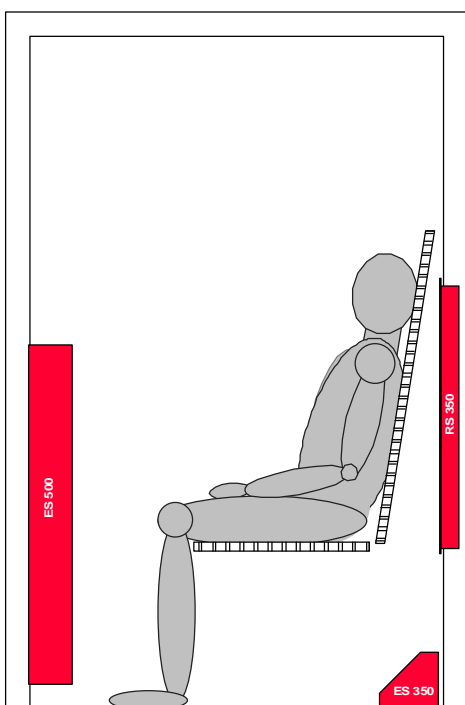

Vorschlag Infrarot-/Saunakabine 1420 x 1250 mm li.W. für 2 Personen

Benötigte Teile für diesen Vorschlag:

2 Strahler RS 350 Q
1 Strahler ES 500 Q
1 Strahler ES 350 Q
1 Strahler VWS 500 Q
gesamt: 2.050 W, 230 V, 9.0 A

1 Steuerung z.B. IR1Q_{electronic}
5 Kabel Typ 1
1 Kabel Typ 2
1 Kabel Typ 3
1 5-Weg-Verteiler

Nach Bedarf: Thermofühler Abdeckgitter,
Lüftungsgitter, Saunaleuchte Alcudia,
Farblichtgerät, Ganzglas-Saunatur,
Beduftungsgerät Aromastream, Bequemlehne.