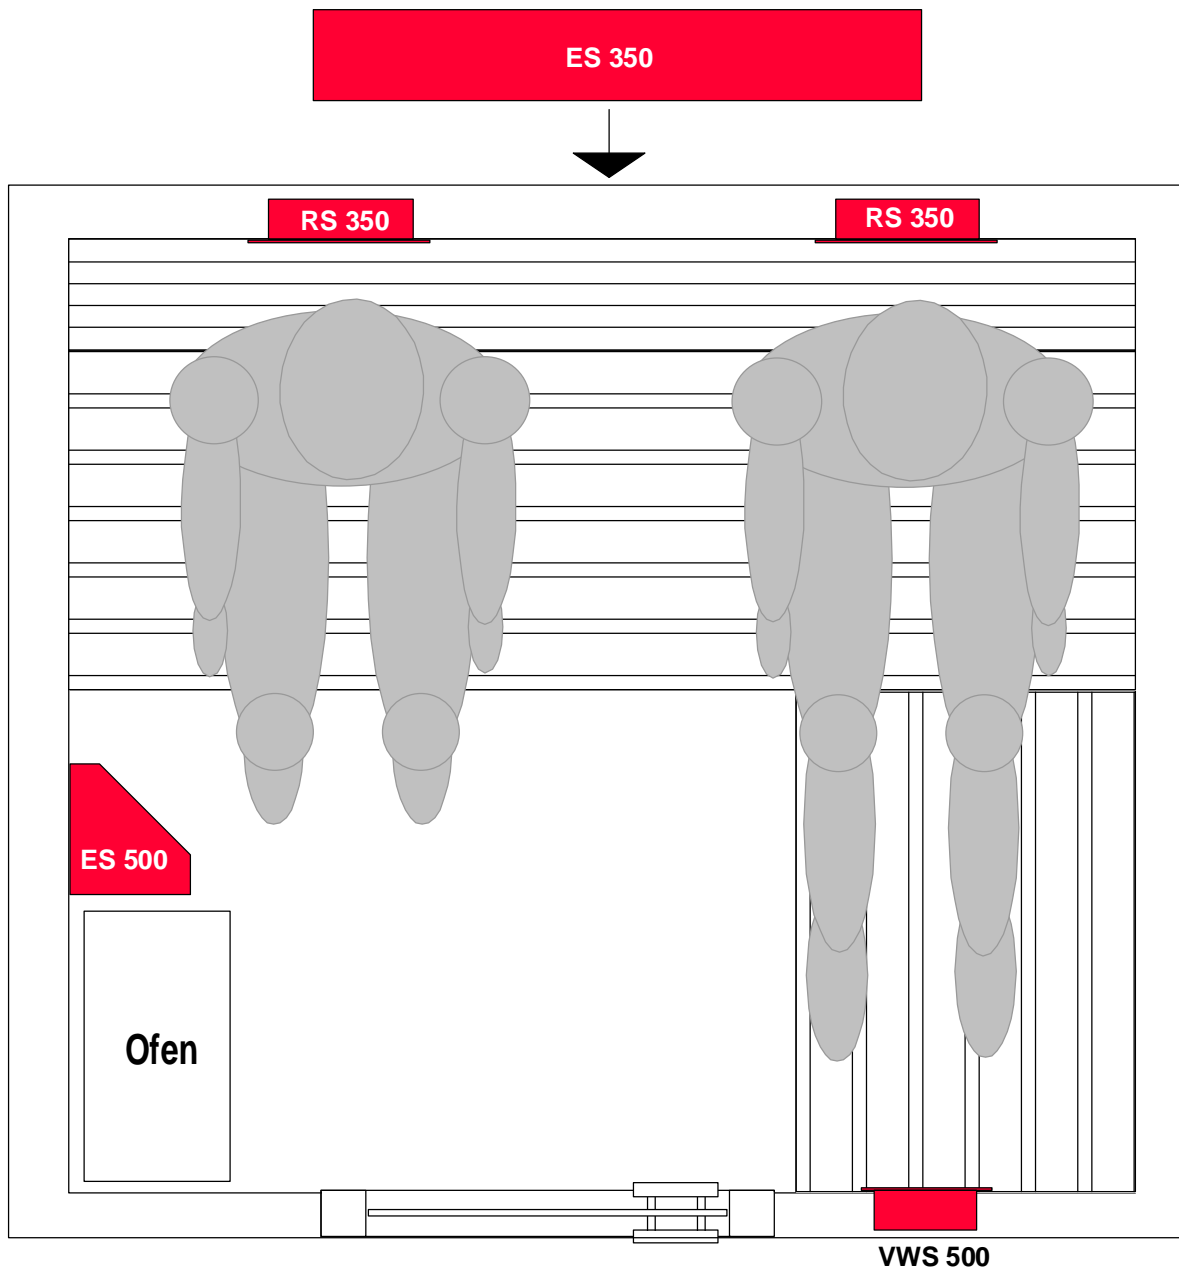

Vorschlag Infrarot-/Saunakabine 1420 x 1250 mm li.W. für 2 Personen

Benötigte Teile für diesen Vorschlag:

2 Strahler RS 350 Q
1 Strahler ES 500 Q
1 Strahler ES 350 Q
1 Strahler VWS 500 Q
gesamt: 2.050 W, 230 V, 9.0 A

1 Steuerung z.B. IR1Q_{electronic}
5 Kabel Typ 1
1 Kabel Typ 2
1 Kabel Typ 3
1 5-Weg-Verteiler

Nach Bedarf: Thermofühler Abdeckgitter,
Lüftungsgitter, Saunaleuchte Alcudia,
Farblichtgerät, Ganzglas-Saunatur,
Beduftungsgerät Aromastream, Bequemlehne.