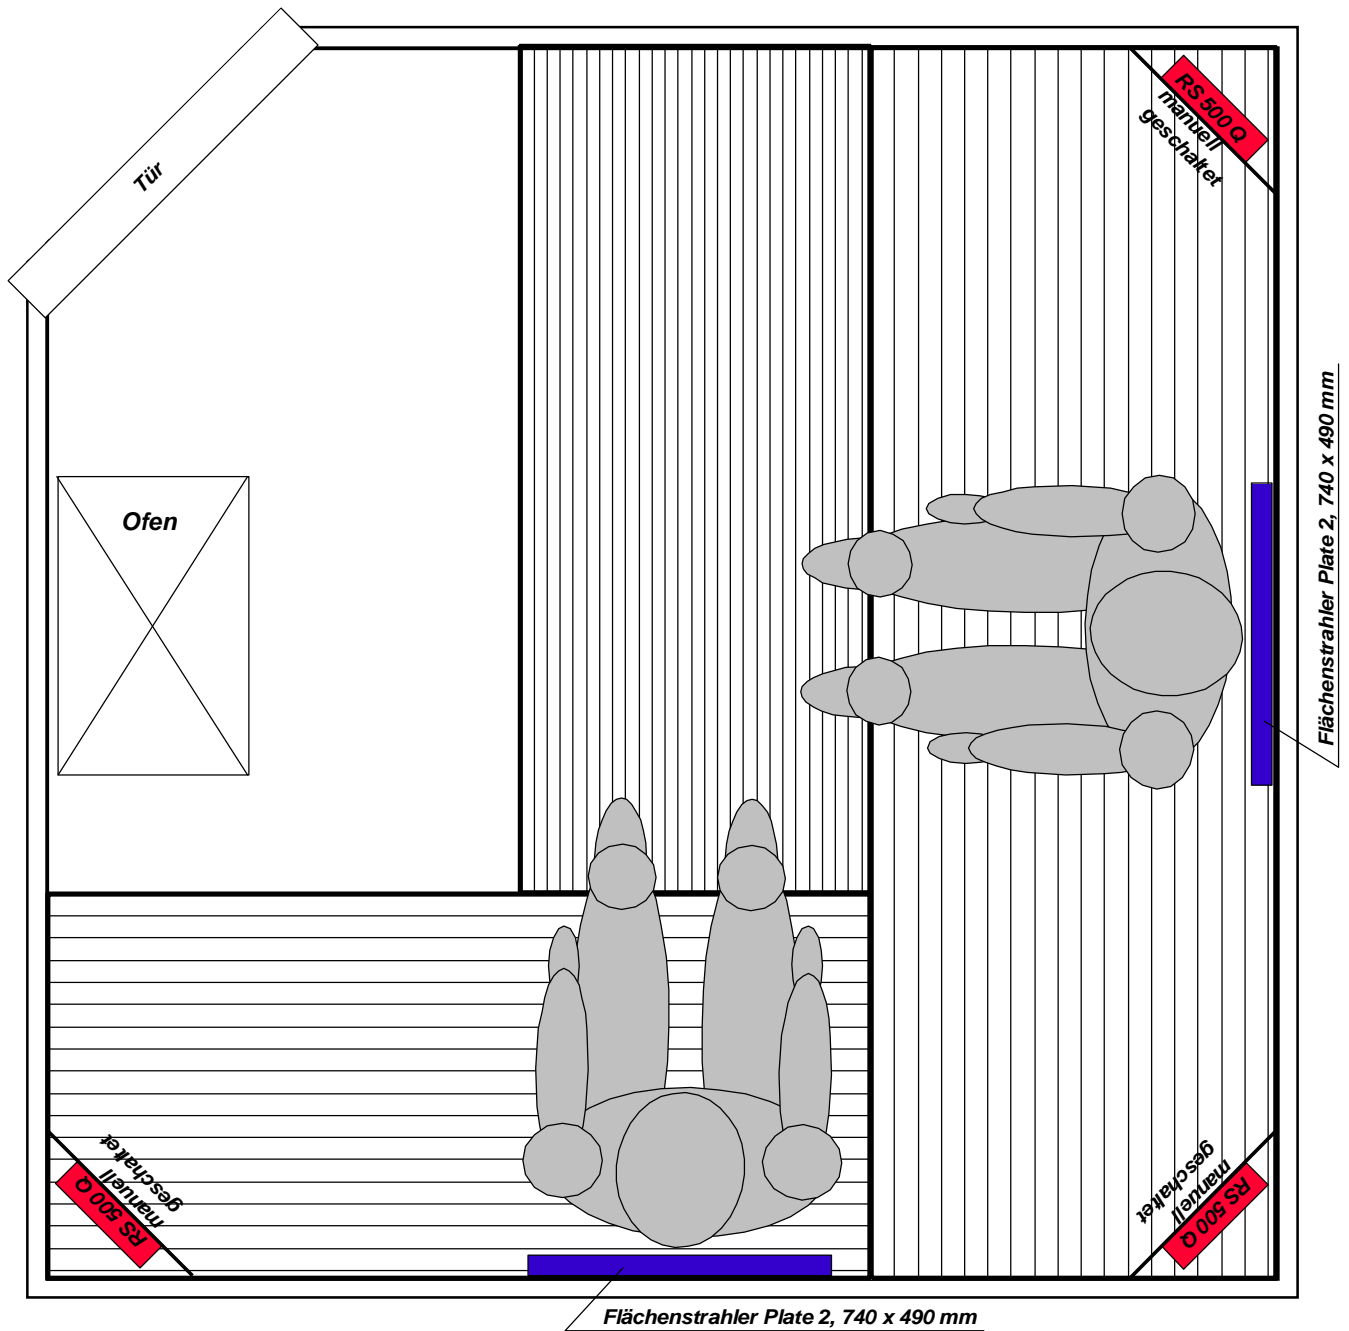

DRAUFSICHT

Benötigte Teile für diesen Vorschlag:

3 Strahler Vitae RS 500 Q, je 500 W, 230 V, 2.2 A
2 Flächenstrahler Plate 2, 740 x 490 mm, je 230 W, 230 V, 1.0 A

Verkabelung mit Silikonkabel ! Vitae Strahler & Flächenstrahler unregelmäßig einzeln über Schalter ein-/ausschaltbar