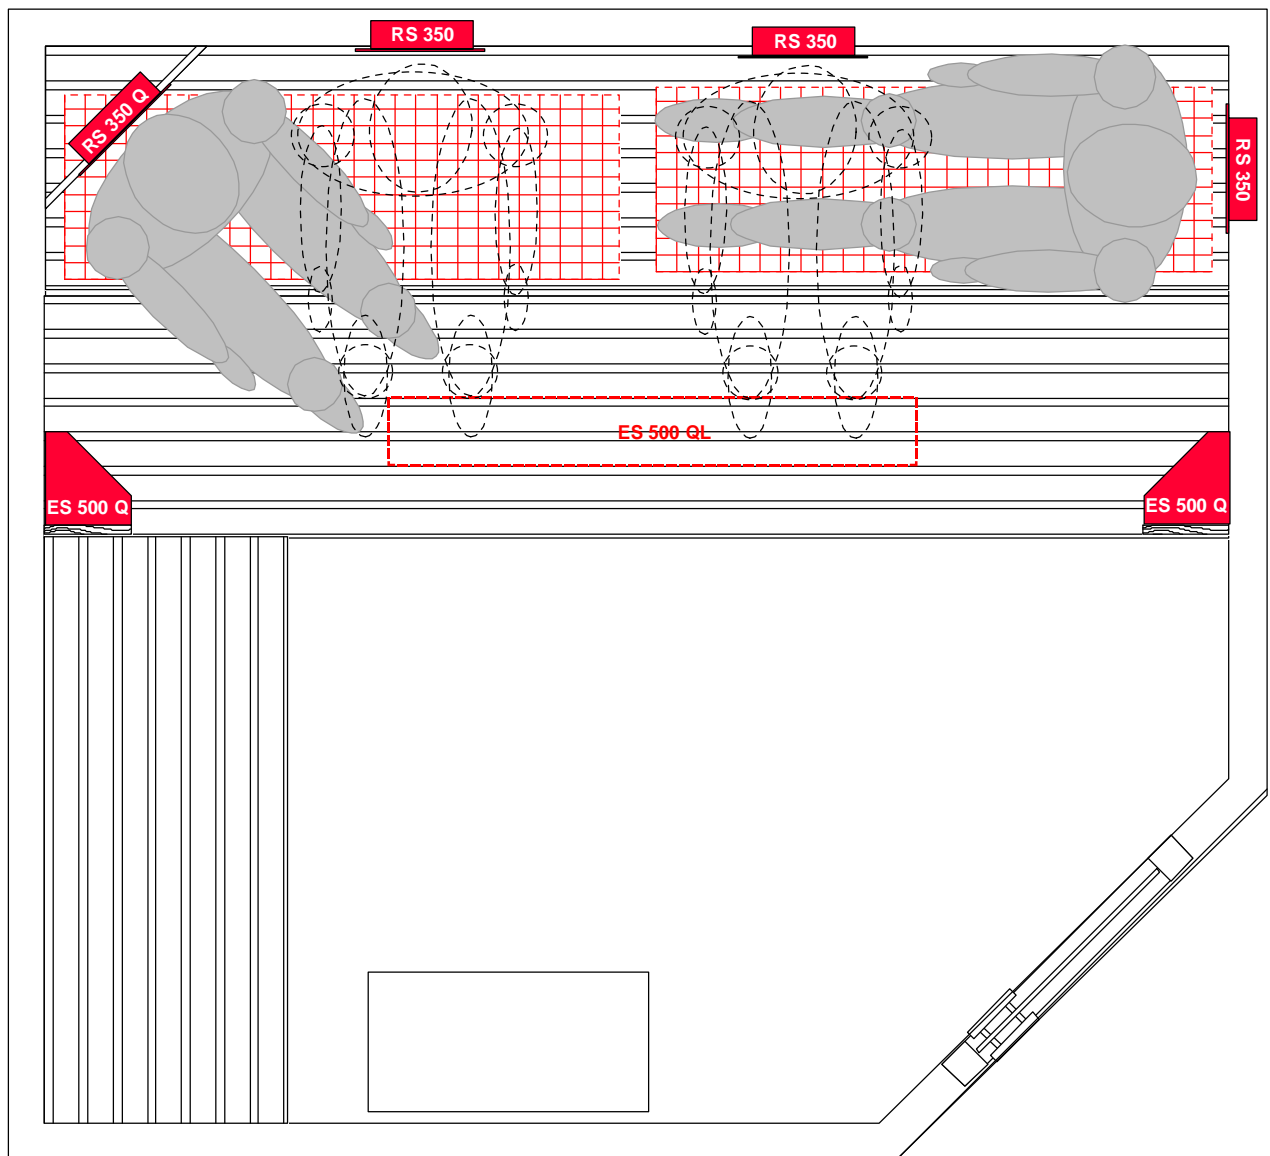

Vorschlag Infrarot-/Saunakabine 2200 x 2000 mm li.W. für 2 Personen

Benötigte Teile für diesen Vorschlag:

- 3 Strahler ES 500 QL**
- 4 Strahler RS 350 Q**
- 2 Flächenstrahler Plate 1**
- 1 Steuerung z.B. IR¹electronic**

Leistung gesamt: 3.360 W, 230 V, 14.6 A

Da es sich um eine Sauna handelt muß die komplette Verkabelung durch eine Elektrofachkraft mit temperaturbeständigem Silikonkabel ortsfest ausgeführt werden.

COPYRIGHT BY
INFRA magic®
 All Rights reserved