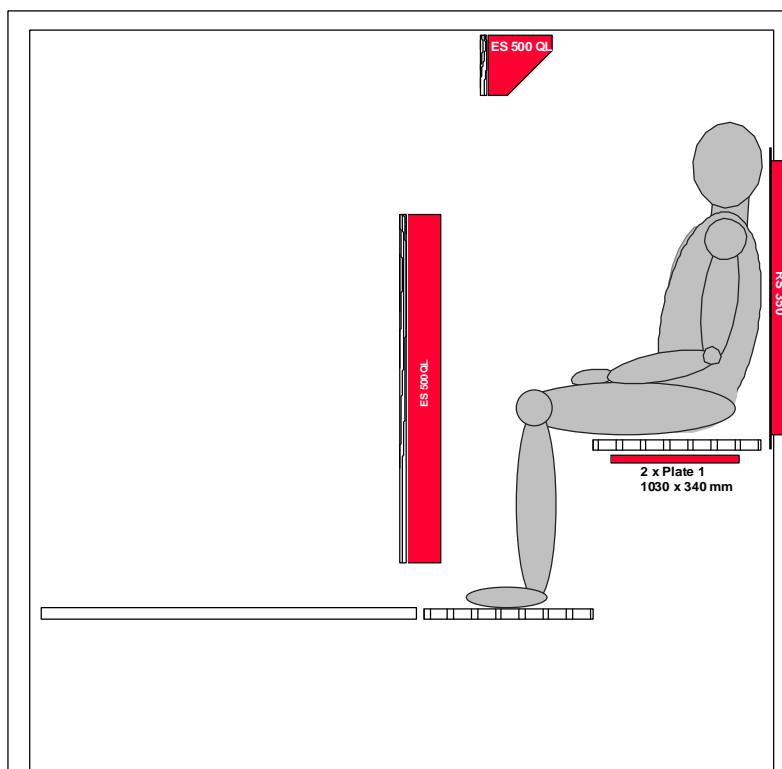

Vorschlag Infrarot-/Saunakabine 2200 x 2000 mm li.W. für 2 Personen

Benötigte Teile für diesen Vorschlag:

- 3 Strahler ES 500 QL**
- 4 Strahler RS 350 Q**
- 2 Flächenstrahler Plate 1**
- 1 Steuerung z.B. IR¹electronic**

Leistung gesamt: 3.360 W, 230 V, 14.6 A

Da es sich um eine Sauna handelt muß die komplette Verkabelung durch eine Elektrofachkraft mit temperaturbeständigem Silikonkabel ortsfest ausgeführt werden.

COPYRIGHT BY
INFRA magic®
 All Rights reserved