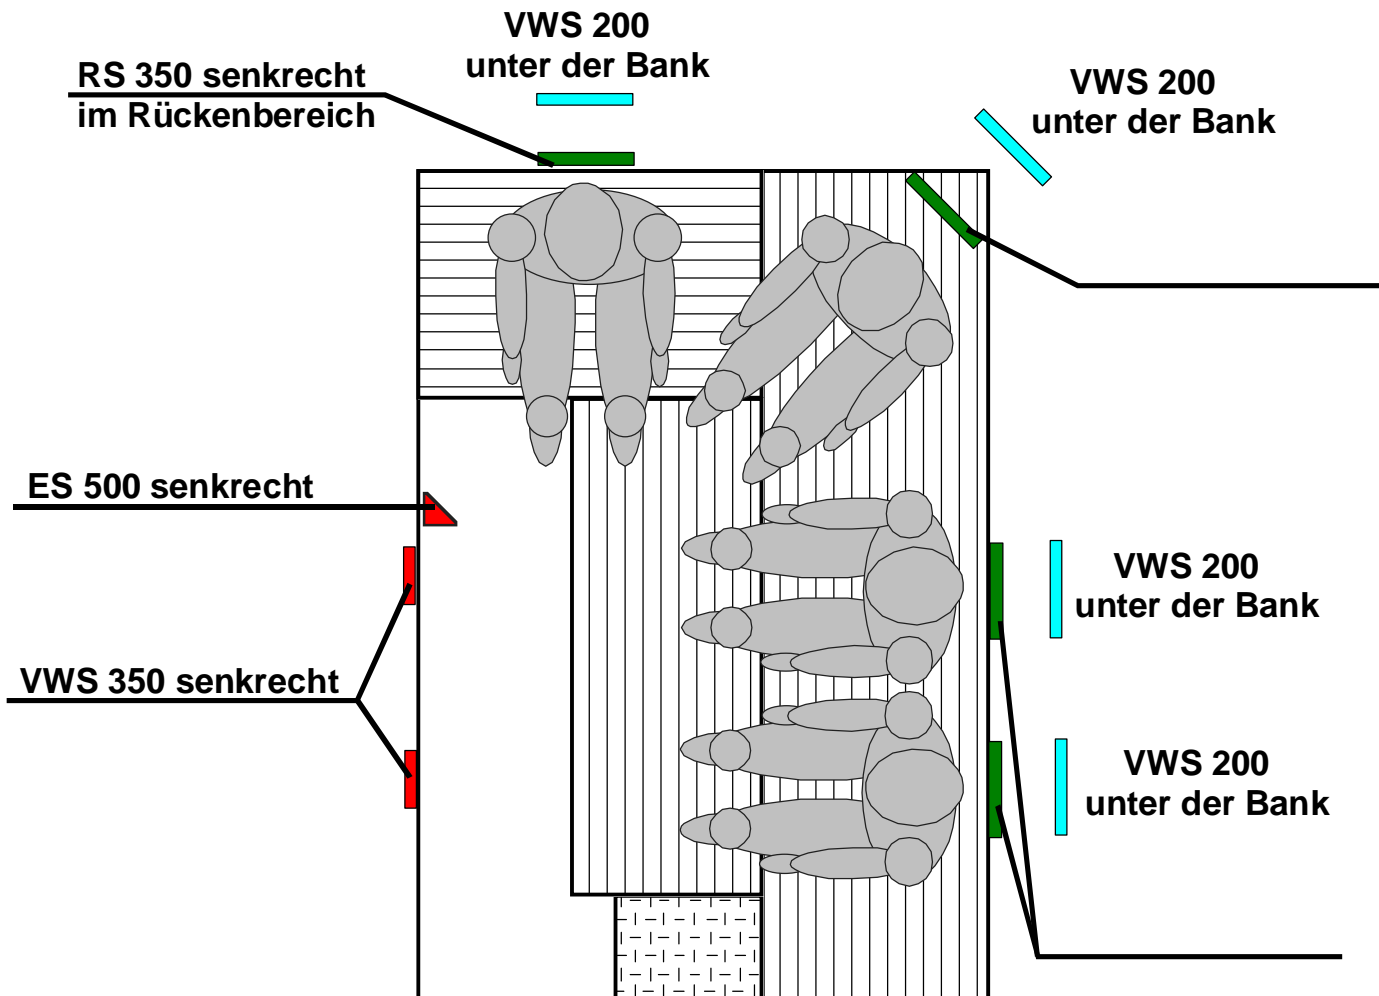

Vorschlag zum Umbau einer Sauna zu einer
kombiniert nutzbaren Sauna-/ Infrarotkabine 1.5 x 2.2 m

INFRATMmagic
Original

Installierte Infrarot-Gesamtleistung: 3.400 Watt - 230 V - 14.8 A

Benötigte Ausstattung:

- 4 x Strahler RS 350
- 4 x Strahler VWS 200
- 2 x Strahler VWS 350
- 1 x Strahler ES 500
- 11 x Kabel Typ 1
- 1 x Kabel Typ 2
- 1 x Kabel Typ 3
- 2 x Kabel Typ 4
- 2 x 5-fach Verteiler
- 1 x 3-fach Verteiler
- 1 x Steuerung IR1
- 1 x Thermoelement Abdeckgitter