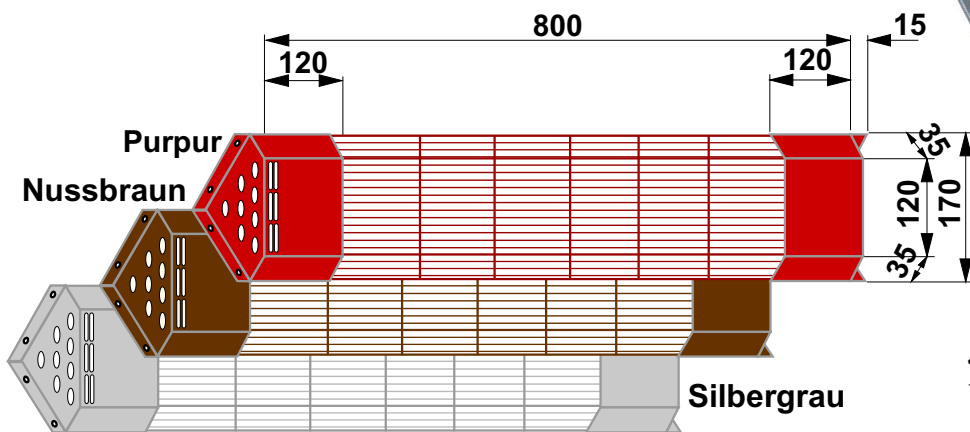

ES 500 Q

Ecke-Aufbaustrahler

Einzuhaltende Abstände nach ICNIRP-Grenzwerten:

AUGE Infrarot: 72 cm
Haut thermisch: 5 cm

Der Philips VitaE Strahler eingebaut im MULTImagic Eckreflektor.

Reines Leuchtenaluminium mit einer ganz speziellen Oberflächenstruktur, die die Wärmestrahlung selbst da spüren läßt wo eigentlich kein Strahler ist!

Die perfekte Strahlungsverteilung in Ihrer Sauna oder Infrarotkabine.

Samtbeflocktes Berührungsschutzgitter