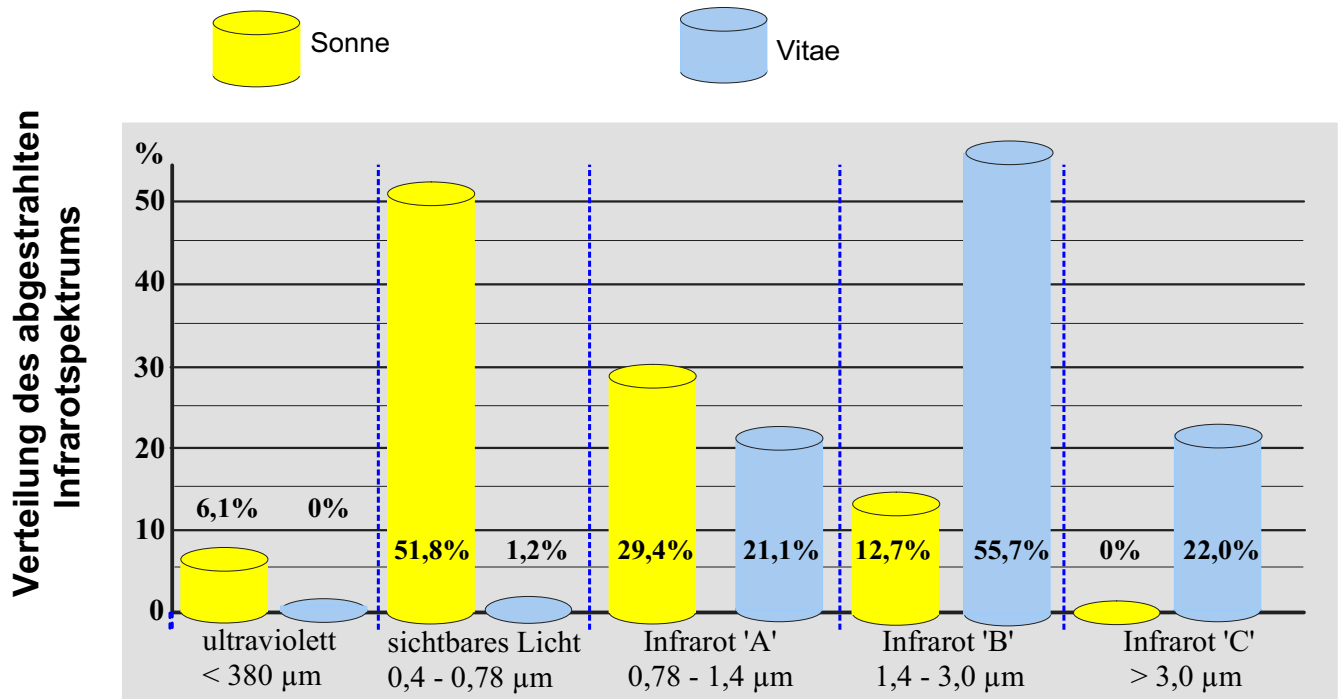

IR ABC Vollspektrum

Spektrale Infrarotanteile eines Philips VitaE Vollspektrumstrahlers mit **500 W** Leistung, kurze Bauform

ES 500 Q

Ecke-Aufbaustrahler

Einzuhaltende Abstände nach ICNIRP-Grenzwerten:

AUGE Infrarot: 72 cm
Haut thermisch: 5 cm

Der Philips VitaE Strahler eingebaut im MULTImagic Eckreflektor.

Reines Leuchtenaluminium mit einer ganz speziellen Oberflächenstruktur, die die Wärmestrahlung selbst da spüren läßt wo eigentlich kein Strahler ist!