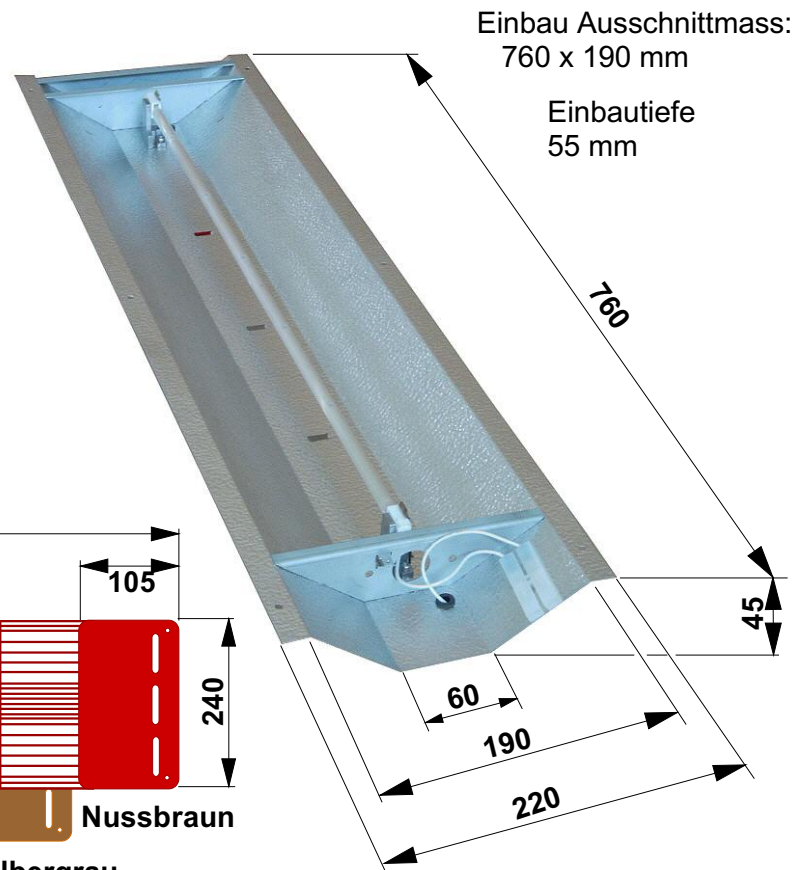

**IR ABC Vollspektrum**

Spektrale Infrarotanteile eines Philips Vitae Vollspektrumstrahlers mit **350 W** Leistung

Sonne

Vitae

**RS 350 Q**

**Rückwand-  
Einbaustrahler**

Einhaltende Abstände nach ICNIRP-Grenzwerten:

**AUGE Infrarot: 57 cm**  
**Haut thermisch: <5 cm**

Der Philips Vitae Strahler eingebaut im MULTImagic Rückwandreflektor.

Reines Leuchtenaluminium mit einer ganz speziellen Oberflächenstruktur, die die Wärmestrahlung selbst da spüren lässt wo eigentlich kein Strahler ist!

Die perfekte Strahlungsverteilung in Ihrer Sauna oder Infrarotkabine.

**Samtbeflocktes  
Berührungsschutzgitter**