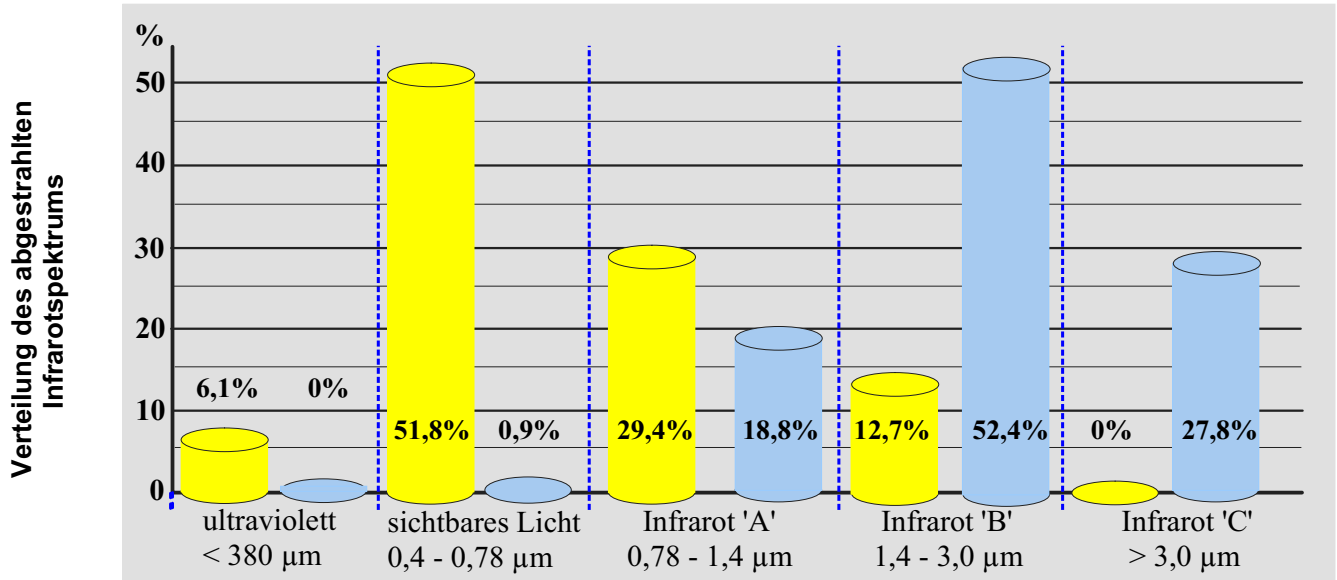

**IR ABC Vollspektrum**

Spektrale Infrarotanteile eines Philips Vitae Vollspektrumstrahlers mit **350 W** Leistung

Sonne

Vitae

**RS 350 Q**

**Rückwand-  
Einbaustrahler**

Einhaltende Abstände nach ICNIRP-Grenzwerten:

**AUGE Infrarot: 57 cm**  
**Haut thermisch: <5 cm**

Der Philips Vitae Strahler eingebaut im MULTImagic Rückwandreflektor.

Reines Leuchtenaluminium mit einer ganz speziellen Oberflächenstruktur, die die Wärmestrahlung selbst da spüren lässt wo eigentlich kein Strahler ist!