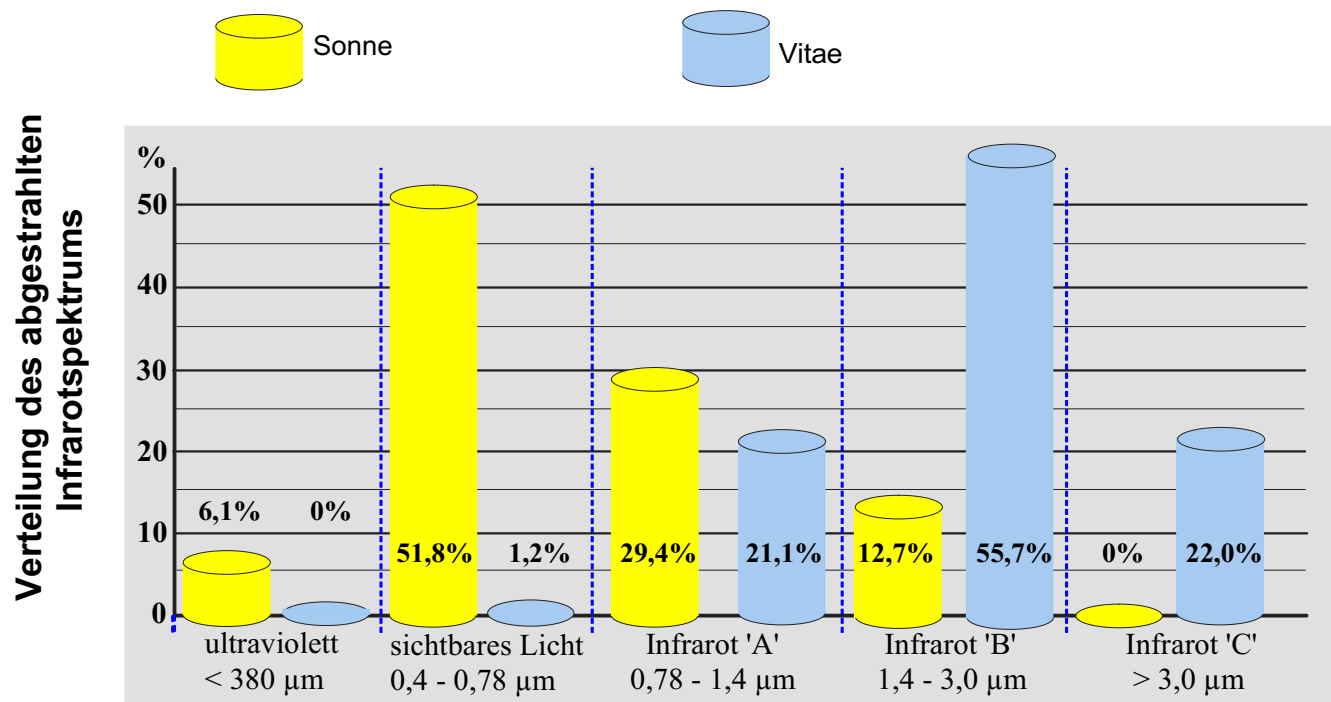

IR ABC Vollspektrum

Spektrale Infrarotanteile eines Philips Vitae Vollspektrumstrahlers mit **500 W** Leistung, kurze Bauform

RS 500 Q

**Rückwand-
Einbaustrahler**

Einzuhaltende Abstände nach ICNIRP-Grenzwerten:

AUGE Infrarot: 72 cm
Haut thermisch: 5 cm

Der Philips Vitae Strahler eingebaut im MULTImagic Rückwandreflektor.

Reines Leuchtenaluminium mit einer ganz speziellen Oberflächenstruktur, die die Wärmestrahlung selbst da spüren läßt wo eigentlich kein Strahler ist!