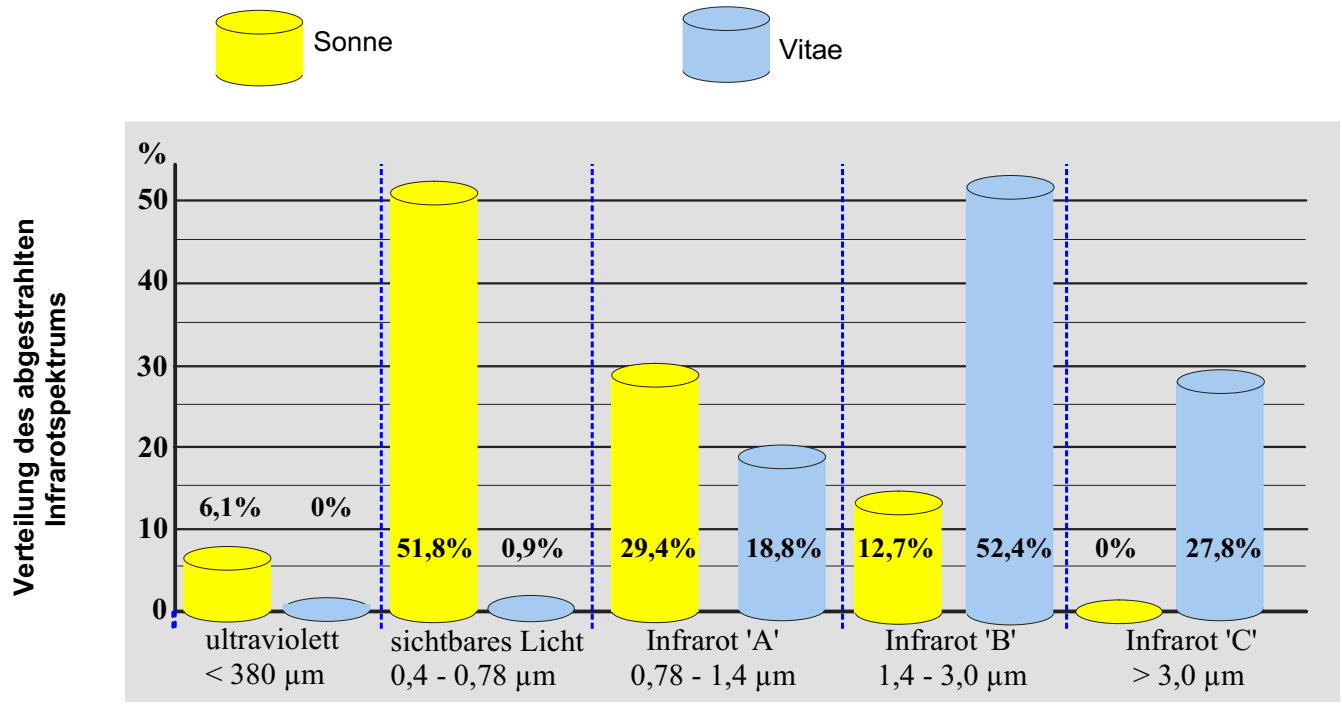

Spektrale Infrarotanteile eines Philips Vitae Vollspektrumstrahlers mit **350 W** Leistung

PHILIPS Vitae
VWS 350 Q

**Vorderwand-
Einbaustrahler**

Einzuhaltende Abstände nach ICNIRP-Grenzwerten:
AUGE Infrarot: 61 cm
Haut thermisch: <5 cm