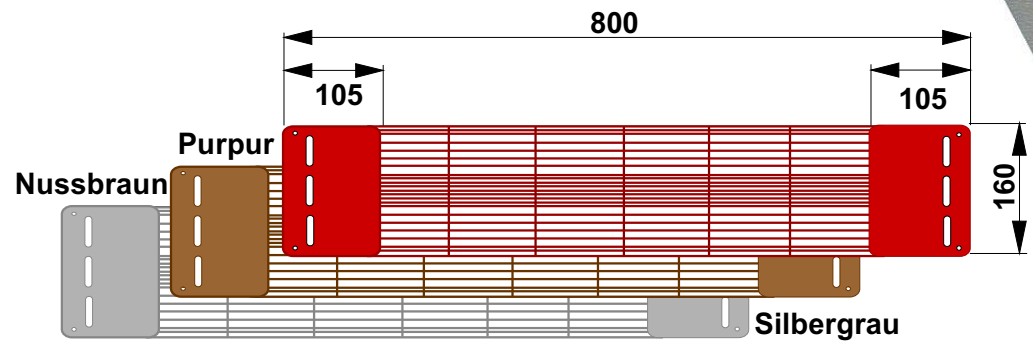

Spektrale Infrarotanteile eines Philips Vitae Vollspektrumstrahlers mit **350 W** Leistung

PHILIPS Vitae
VWS 350 Q

**Vorderwand-
Einbaustrahler**

Einzuhaltende Abstände nach ICNIRP-Grenzwerten:
AUGE Infrarot: 61 cm
Haut thermisch: <5 cm

Der Philips Vitae Strahler eingebaut im MULTImagic Vorderwandreflektor.

Reines Leuchtenaluminium mit einer ganz speziellen Oberflächenstruktur, die die Wärmestrahlung selbst da spüren läßt wo eigentlich kein Strahler ist!

Die perfekte Strahlungsverteilung in Ihrer Sauna oder Infrarotkabine.

**Samtbeflocktes
Berührungsschutzgitter**