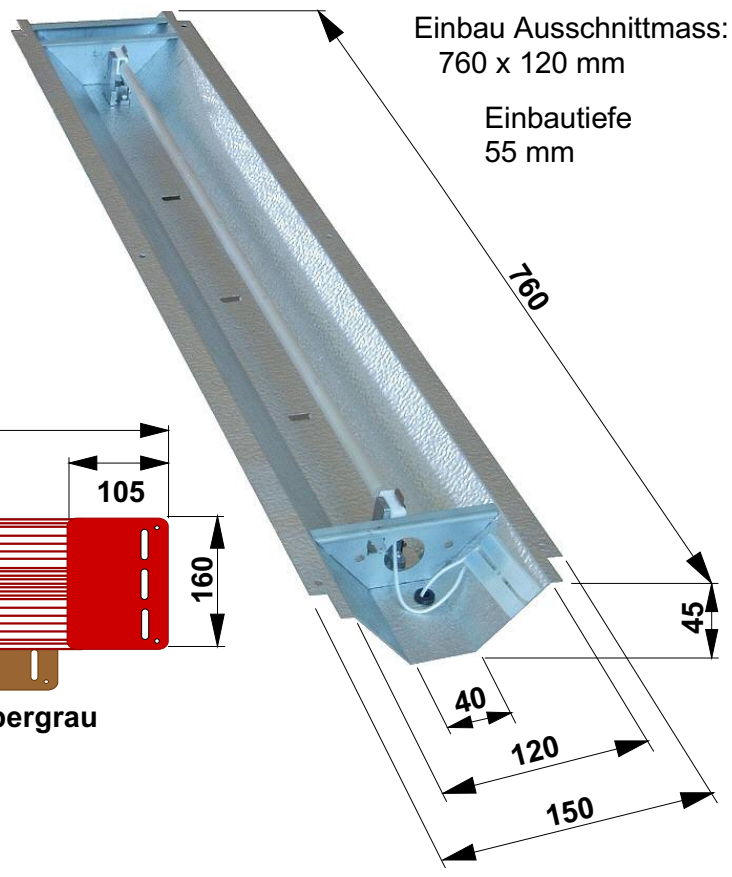

Spektrale Infrarotanteile eines Philips Vitae Vollspektrumstrahlers mit **350 W** Leistung

PHILIPS Vitae
VWS 350 Q

**Vorderwand-
Einbaustrahler**

Einzuhaltende Abstände nach ICNIRP-Grenzwerten:
AUGE Infrarot: 61 cm
Haut thermisch: <5 cm

Der Philips Vitae Strahler eingebaut im MULTImagic Vorderwandreflektor.

Reines Leuchtenaluminium mit einer ganz speziellen Oberflächenstruktur, die die Wärmestrahlung selbst da spüren läßt wo eigentlich kein Strahler ist!

Die perfekte Strahlungsverteilung in Ihrer Sauna oder Infrarotkabine.

**Samtbeflocktes
Berührungsschutzgitter**