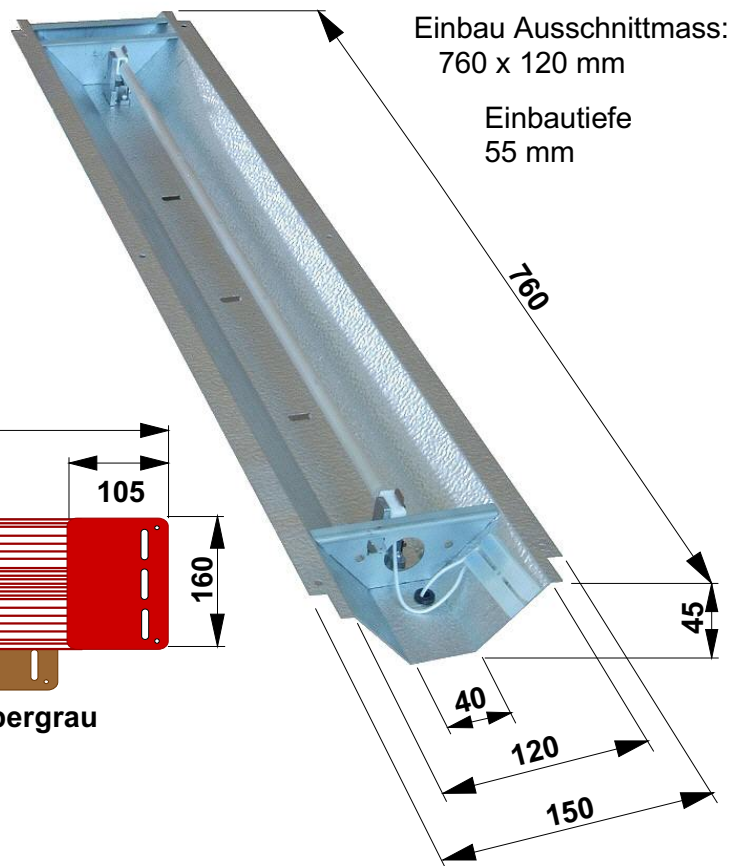

Spektrale Infrarotanteile eines Philips Vitae Vollspektrumstrahlers mit **500 W** Leistung, kurze Bauform

PHILIPS Vitae
VWS 500 Q

**Vorderwand-
Einbaustrahler**

Einzuhaltende Abstände nach ICNIRP-Grenzwerten:
AUGE Infrarot: 72 cm
Haut thermisch: <5 cm

Der Philips VitaeStrahler eingebaut im MULTImagic Vorderwandreflektor.

Reines Leuchtenaluminium mit einer ganz speziellen Oberflächenstruktur, die die Wärmestrahlung selbst da spüren läßt wo eigentlich kein Strahler ist!

Die perfekte Strahlungsverteilung in Ihrer Sauna oder Infrarotkabine.

**Samtbeflocktes
Berührungsschutzgitter**