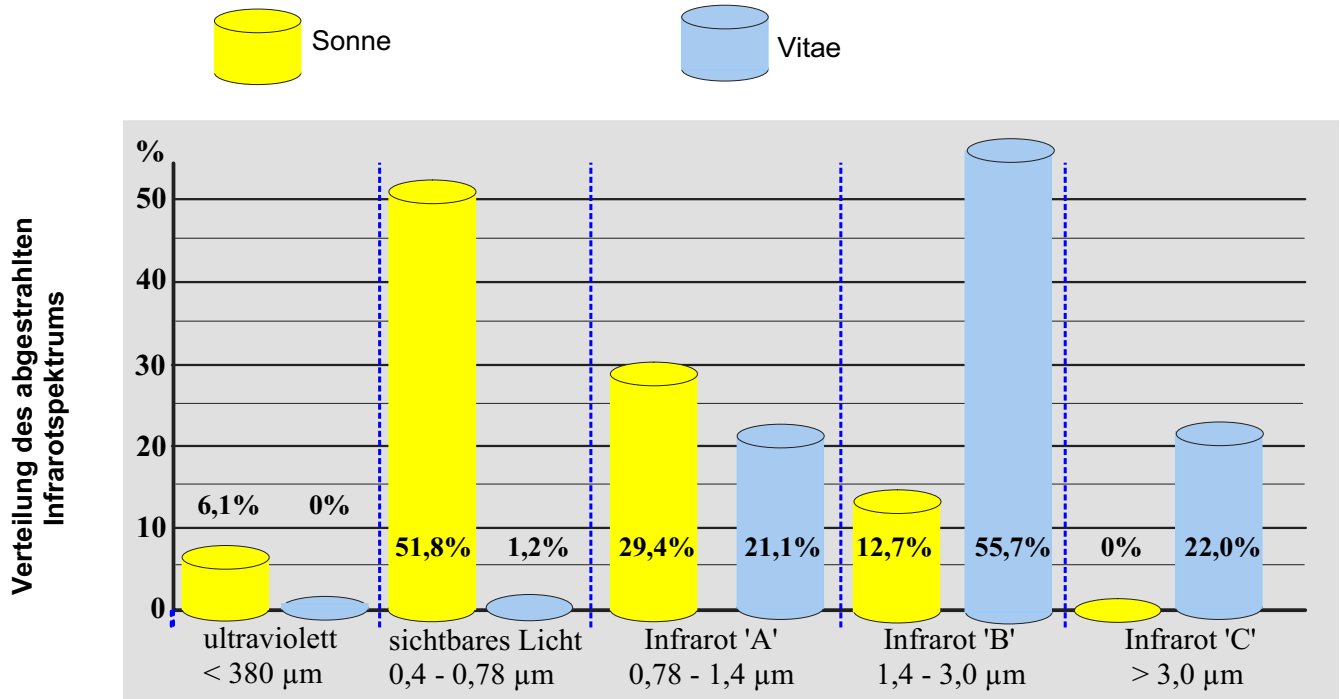

Spektrale Infrarotanteile eines Philips Vitae Vollspektrumstrahlers mit **500 W** Leistung, kurze Bauform

PHILIPS Vitae
VWS 500 Q

**Vorderwand-
Einbaustrahler**

Einzuhaltende Abstände nach ICNIRP-Grenzwerten:
AUGE Infrarot: 72 cm
Haut thermisch: <5 cm

Der Philips VitaeStrahler eingebaut im MULTImagic Vorderwandreflektor.

Reines Leuchtenaluminium mit einer ganz speziellen Oberflächenstruktur, die die Wärmestrahlung selbst da spüren läßt wo eigentlich kein Strahler ist!