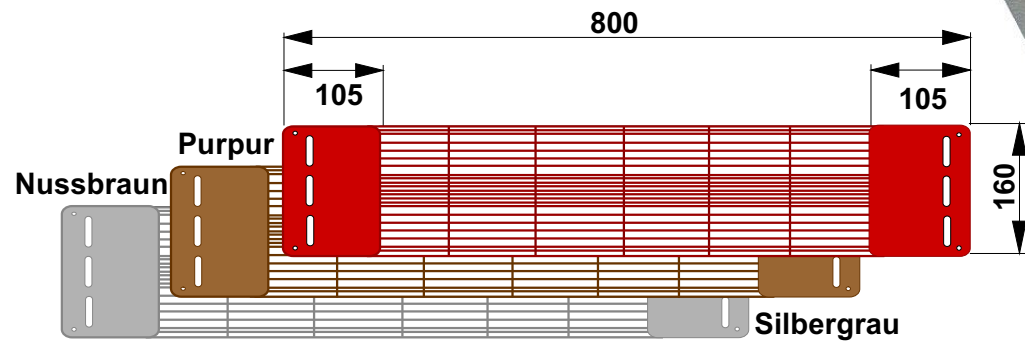

Spektrale Infrarotanteile eines Philips Vitae Vollspektrumstrahlers mit **500 W** Leistung, kurze Bauform

PHILIPS Vitae
VWS 500 Q

**Vorderwand-
Einbaustrahler**

Einzuhaltende Abstände nach ICNIRP-Grenzwerten:
AUGE Infrarot: 72 cm
Haut thermisch: <5 cm

Der Philips VitaeStrahler eingebaut im MULTImagic Vorderwandreflektor.

Reines Leuchtenaluminium mit einer ganz speziellen Oberflächenstruktur, die die Wärmestrahlung selbst da spüren läßt wo eigentlich kein Strahler ist!

Die perfekte Strahlungsverteilung in Ihrer Sauna oder Infrarotkabine.

**Samtbeflocktes
Berührungsschutzgitter**