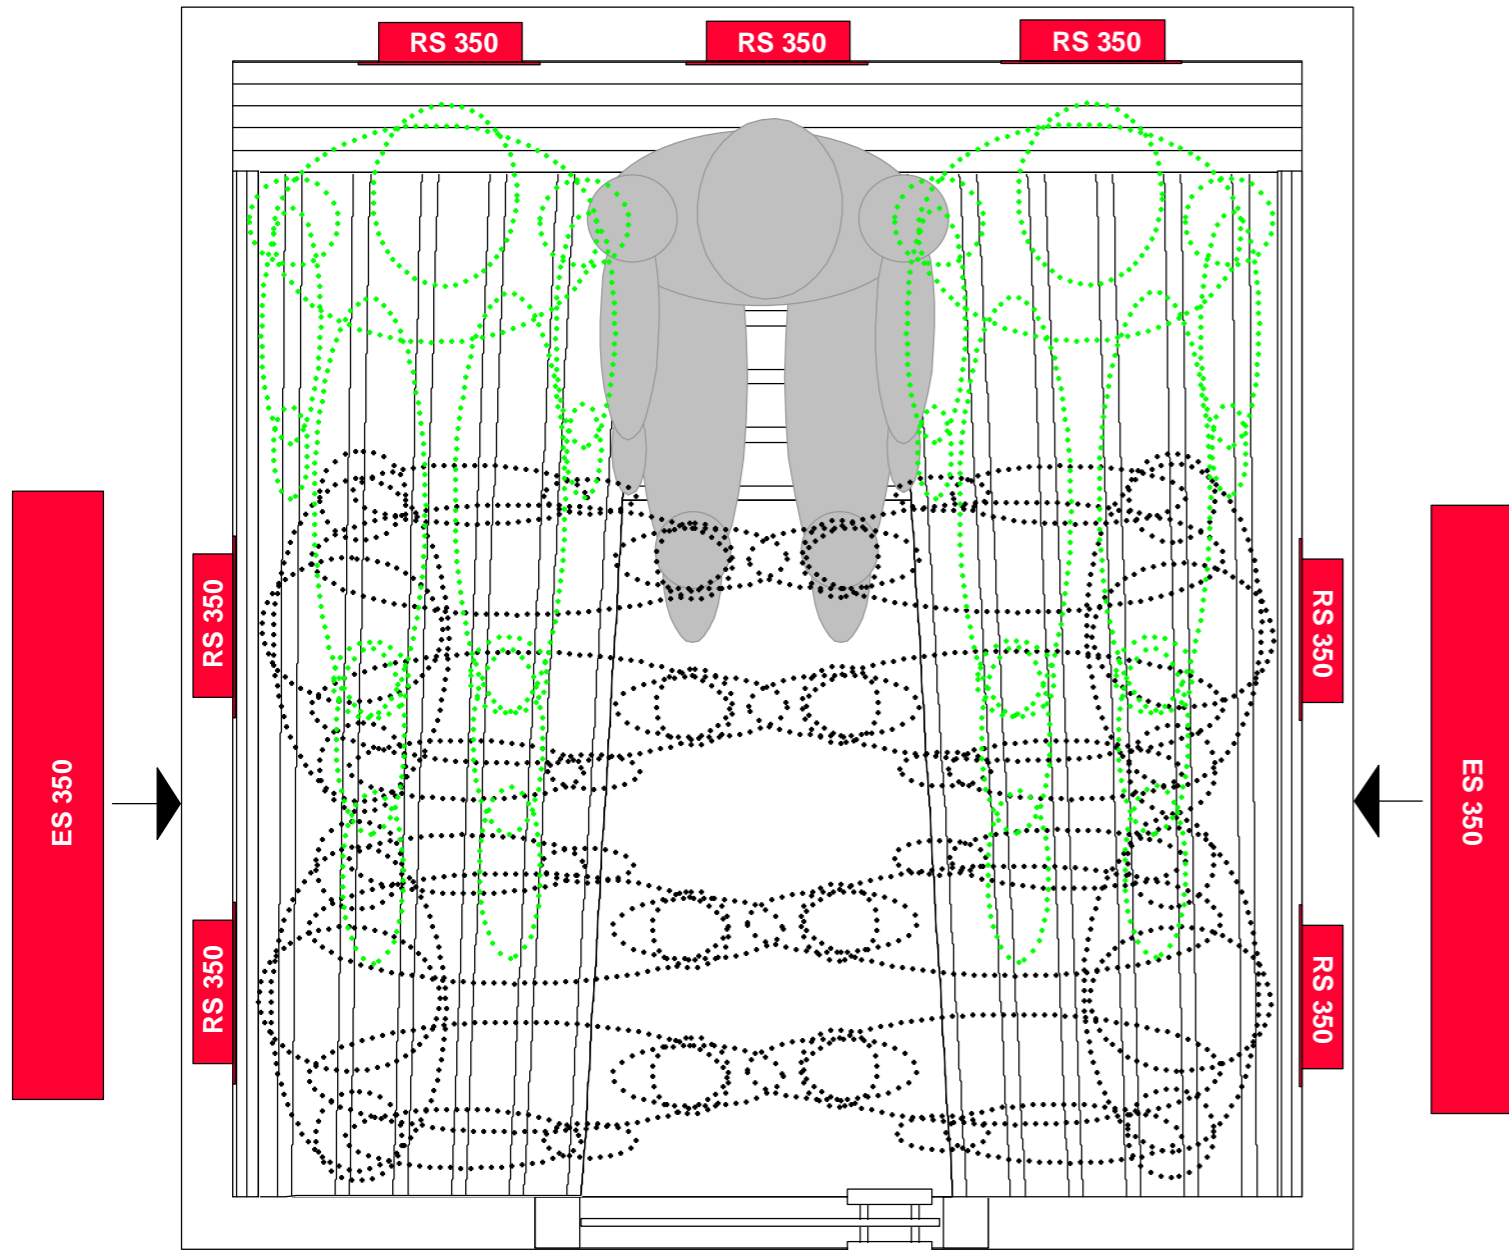

Ausführungsvorschlag xxx xxx 10/10/2007
- Draufsicht -

ES 350

Benötigte Teile für diesen Vorschlag:

- 7 Strahler RS 350 M
- 3 Strahler ES 350 M

gesamt: 3.500 W, 230 V, 15.3 A

1 Steuerung z.B. IR1electronic oder IRDUOdigital

- 10 Kabel Typ 1
- 1 Kabel Typ 2
- 1 Kabel Typ 3
- 2 Kabel Typ 4
- 2 5-Weg-Verteiler
- 1 3-Weg-Verteiler

Nach Bedarf: Thermofühler Abdeckgitter, Lüftungsgitter, Saunaleuchte Alcudia, Farblichtgerät, Ganzglas-Saunatur, Beduftungsgerät Aromastream, Bequemlehne.