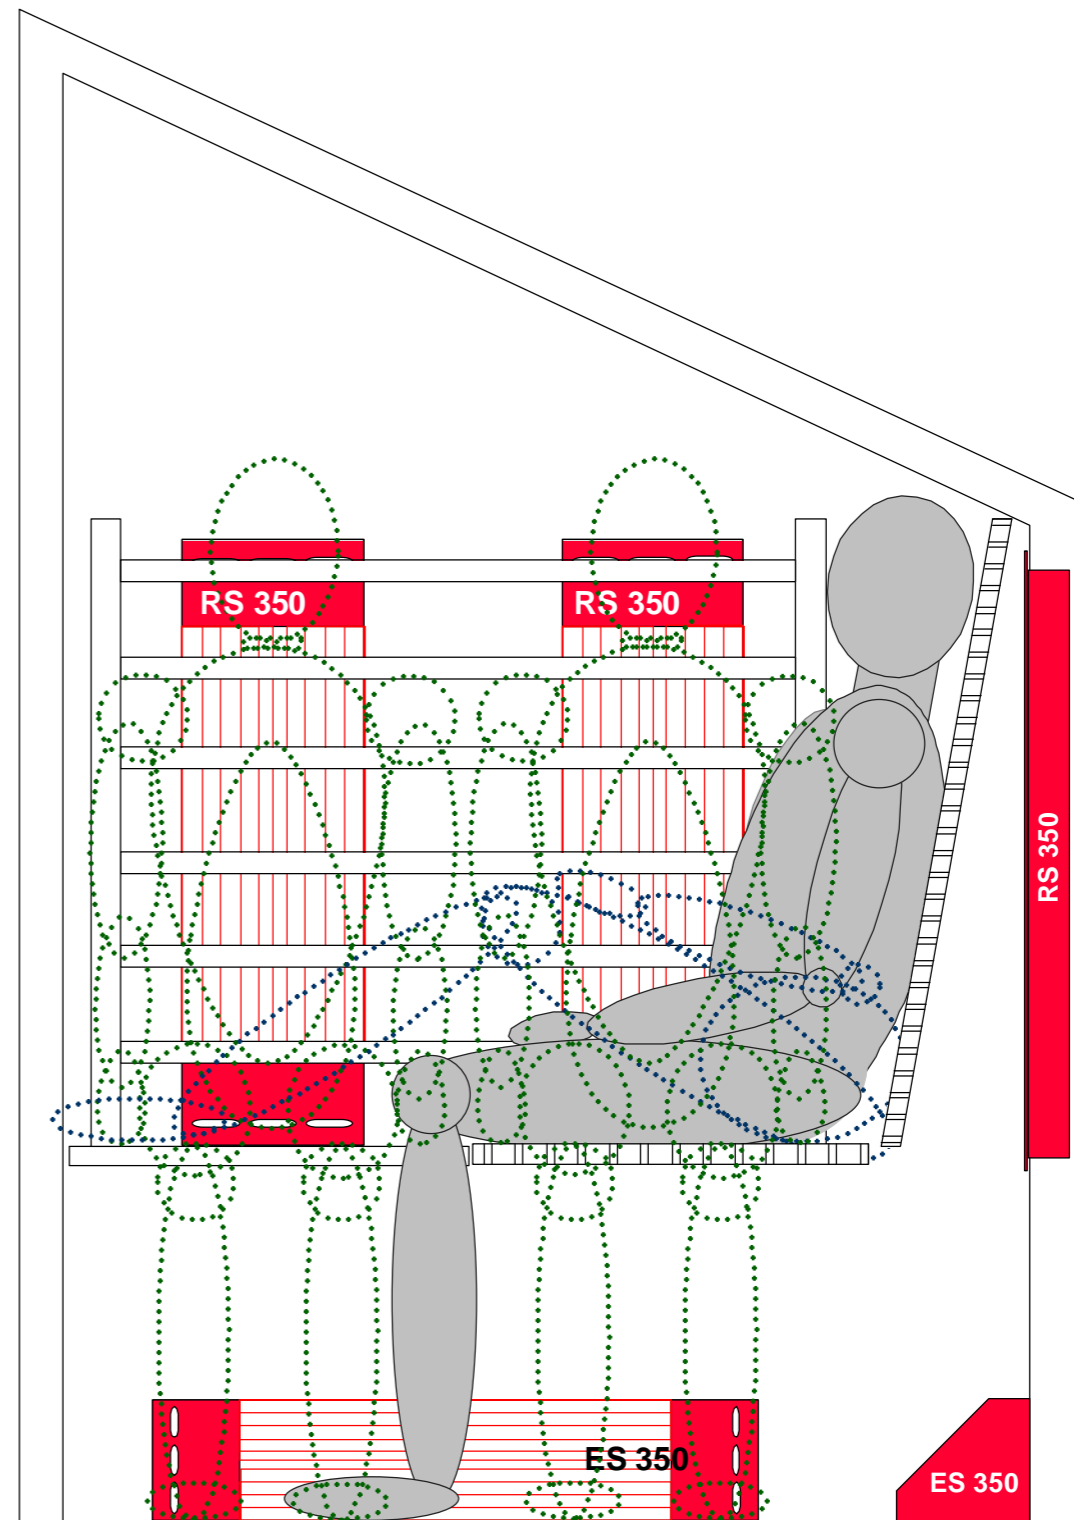

Ausführungsvorschlag xxx xxx 10/10/2007
- Seitenschnitt -

COPYRIGHT BY
INFRAmagic®

All Rights reserved

10.10.2007 INFRAmagic GmbH Oberhausen