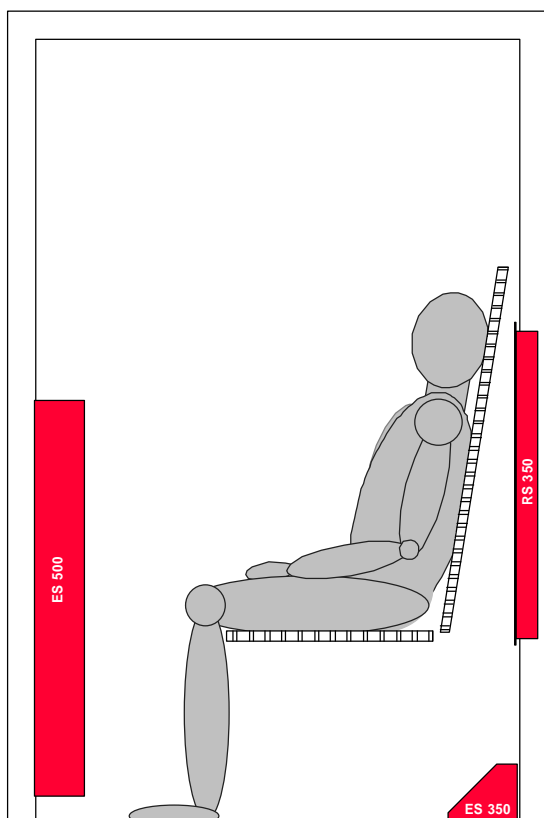

## Vorschlag Infrarot-/Saunakabine 1400 x 1000 mm li.W. für 2 Personen