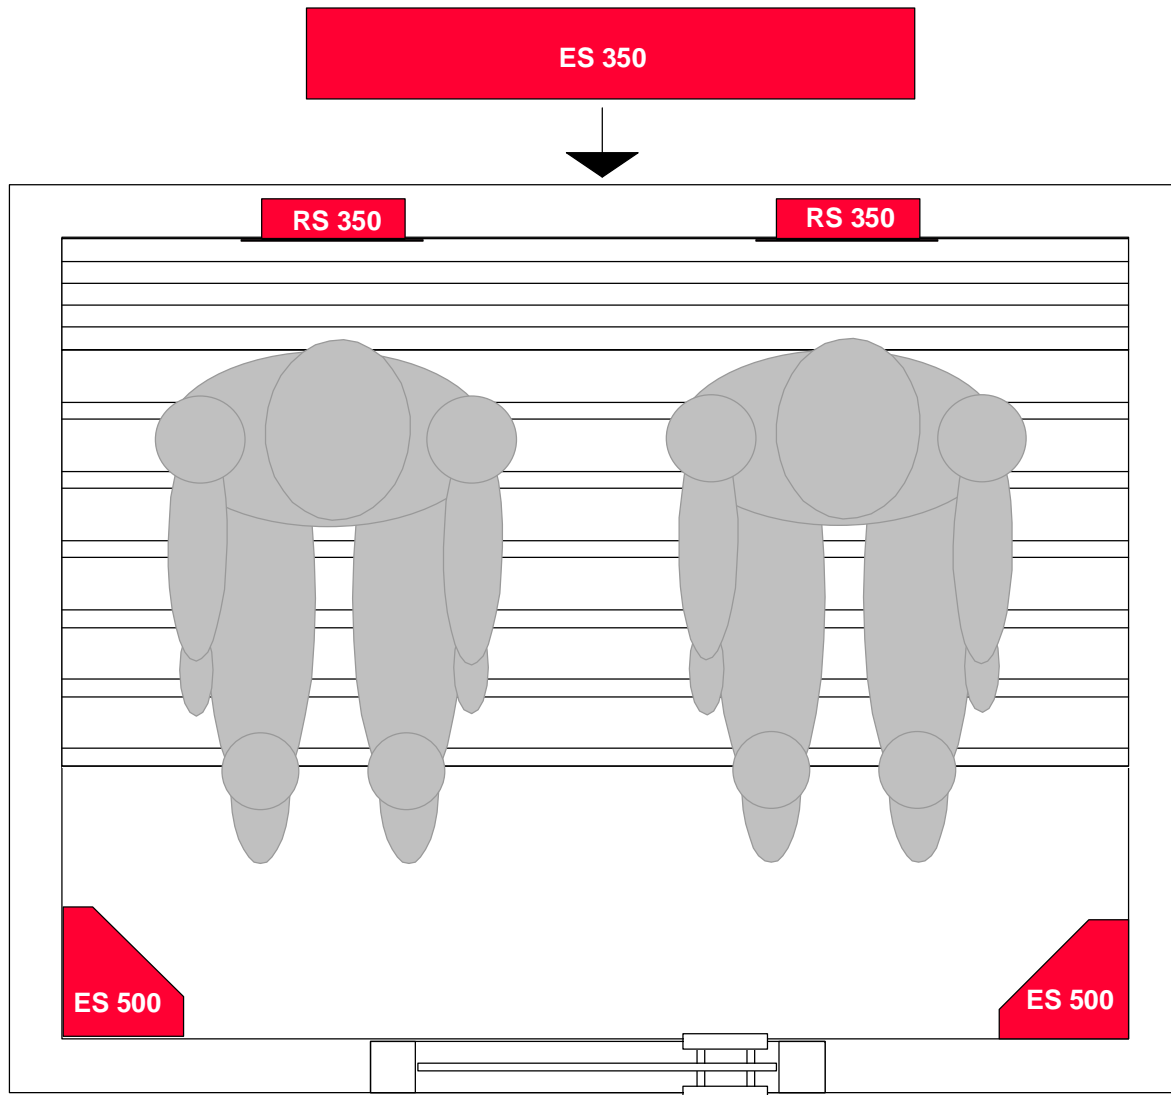

## Vorschlag Infrarot-/Saunakabine 1400 x 1000 mm li.W. für 2 Personen

### Benötigte Teile für diesen Vorschlag:

2 Strahler RS 350 M  
2 Strahler ES 500 M  
1 Strahler ES 350 M  
gesamt: 2.050 W, 230 V, 9.0 A

1 Steuerung z.B. IR1electronic oder IRDUOdigital  
(für Philips Vitae Strahler)

5 Kabel Typ 1  
1 Kabel Typ 2  
1 Kabel Typ 3  
1 5-Weg-Verteiler

Nach Bedarf: Thermofühler Abdeckgitter, Lüftungsgitter,  
Saunaleuchte Alcudia, Farblichtgerät, Ganzglas-Saunatur,  
Beduftungsgerät Aromastream, Bequemlehne.