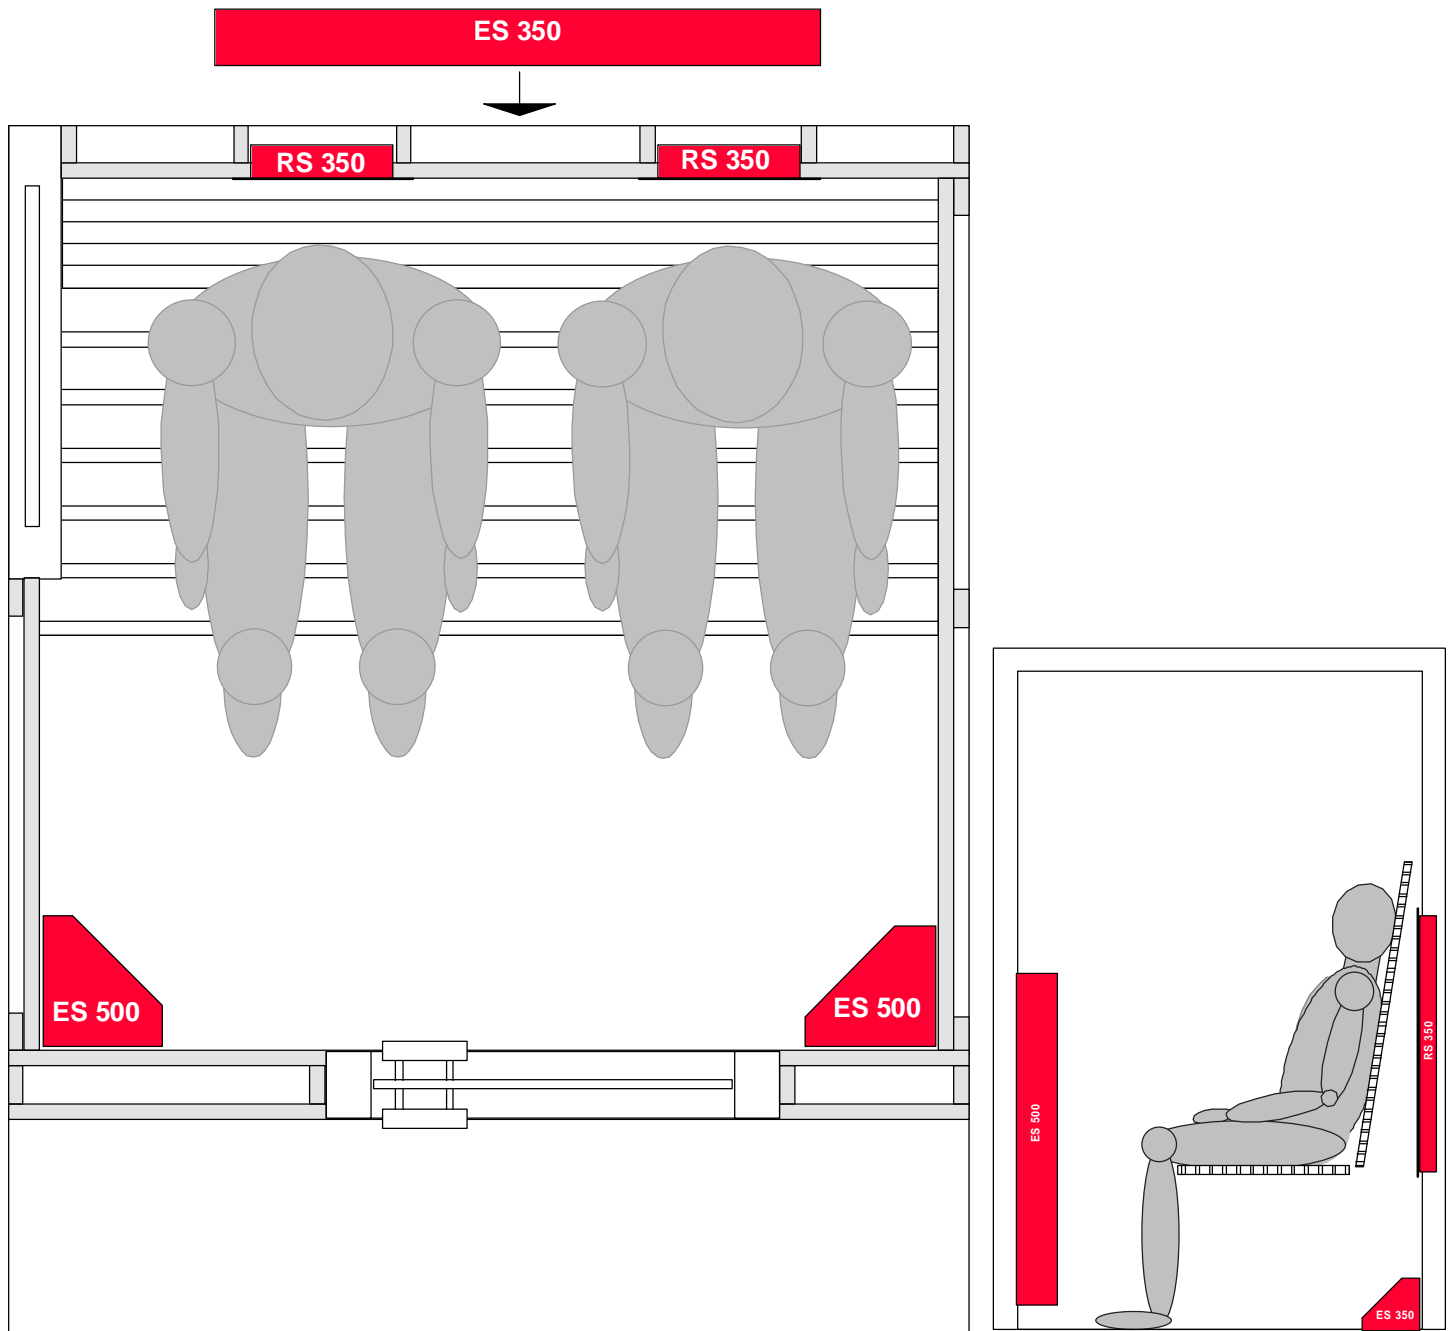

Vorschlag Kabine Kilzer

Benötigte Teile für diesen Vorschlag:

2 Strahler RS 350 Q
2 Strahler ES 500 QL
1 Strahler ES 350 Q
gesamt: 2.050 W, 230 V, 9.0 A

1 Steuerung IR1Qelectronic
(für Philips Vitae Strahler)

5 Kabel Typ 1
1 Kabel Typ 2
1 Kabel Typ 3
1 5-Weg-Verteiler

Nach Bedarf: Thermofühler Abdeckgitter
Lüftungsgitter, Farblichtgerät, Ganzglas-Saunatur,
Bedufungsgerät Aromastream, Bequemlehne.

COPYRIGHT BY