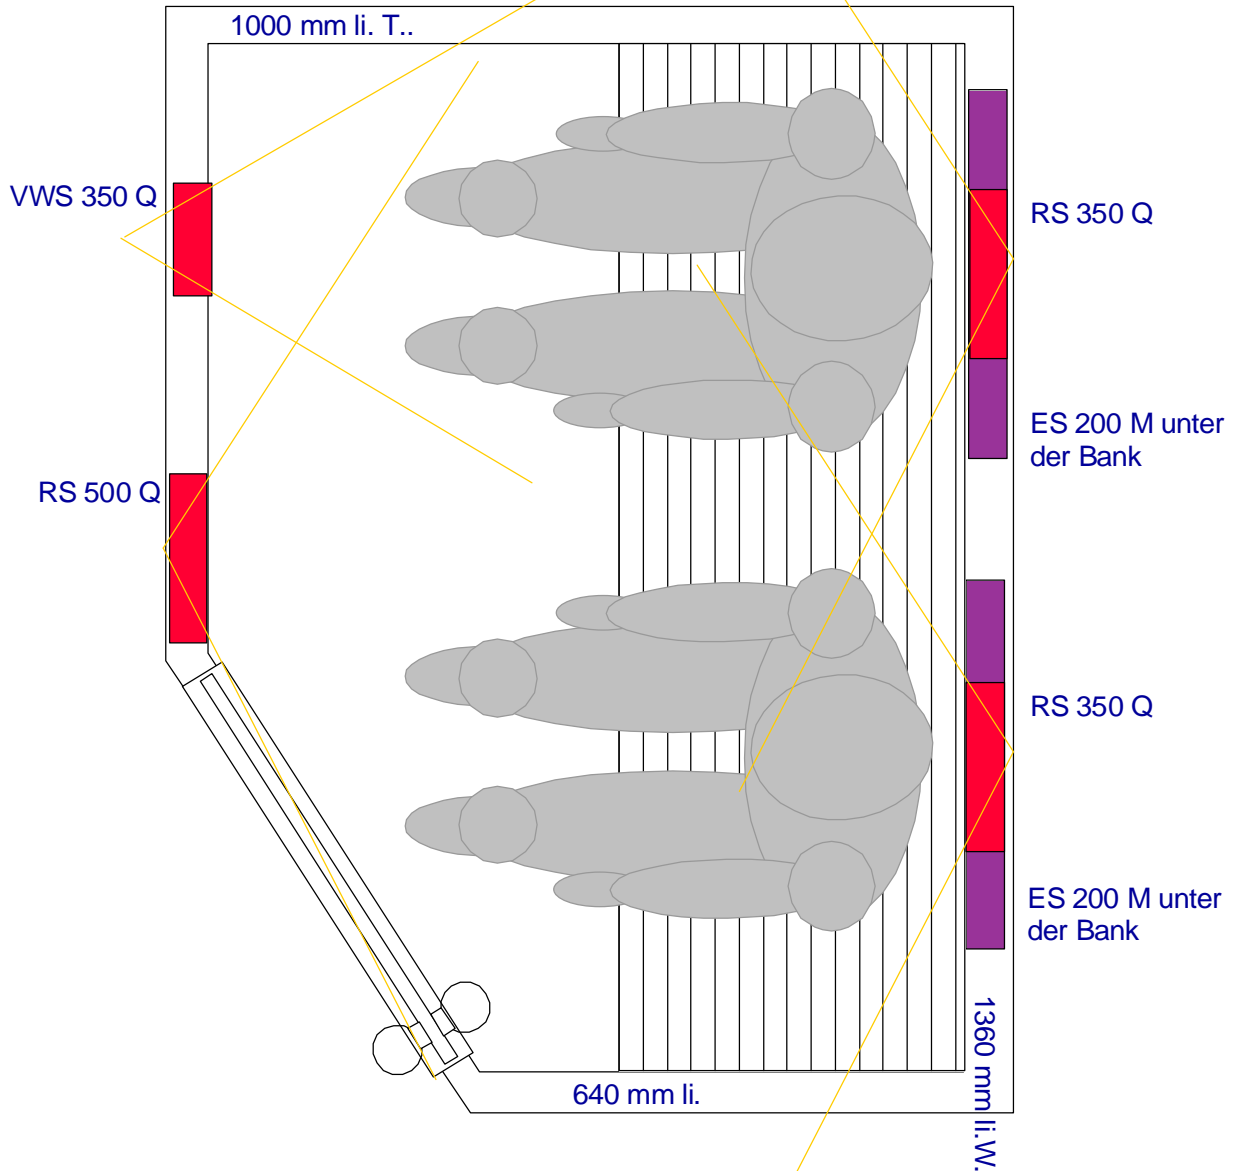

Vorschlag angepaßte Sonderkabine 1360 x 1000 mm, mit Philips Vitae Strahlern  
(Gleiche Anordnung auch mit Keramik- oder Magnesiumoxydstrahlern möglich)

## DRAUFSICHT

### Benötigte Teile für diesen Vorschlag:

- 2 Strahler RS 350 Q
- 1 Strahler RS 500 Q
- 1 Strahler VWS 350 Q
- 2 Strahler ES 200 m
- 1 5-Weg-Verteiler

- 1 3-Weg-Verteiler
- 1 Kabel Typ 4
- 1 Kabel Typ 2
- 1 Kabel Typ 3
- 6 Kabel Typ 1

- 700 W  
- 500 W  
- 350 W  
- 400 W

→ 1.950 W, 230 V, 9.0 A

1 Steuerung IR1 Q electronic

Nach Bedarf: Thermofühler Abdeckgitter, Lüftungsgitter,  
Saunaleuchte Alcludia, Ganzglastür

COPYRIGHT BY

**INFRA magic**®