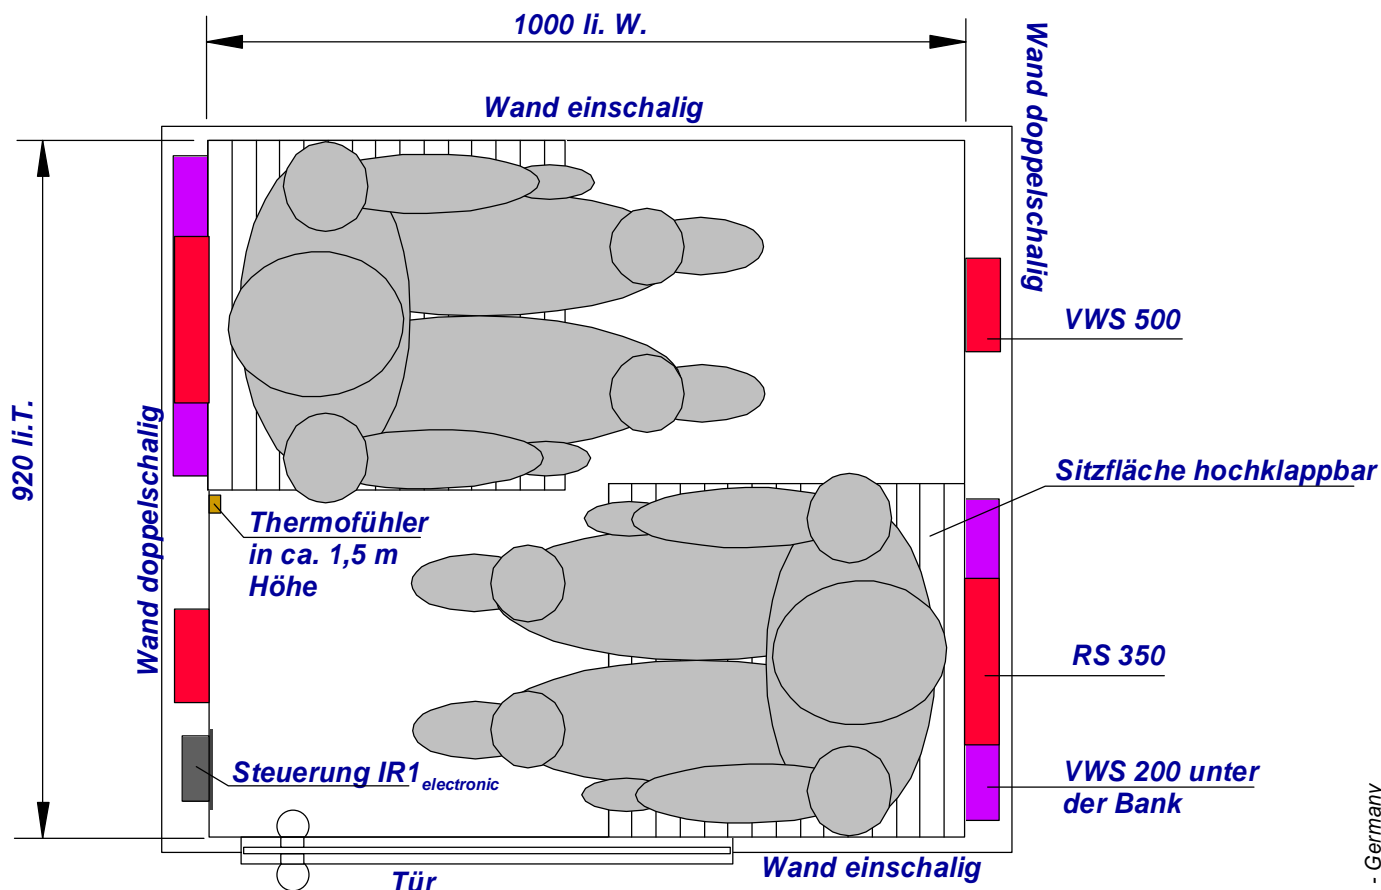

Vorschlag Kleinkabine mit einem Klappsitz für 2 Nutzer 1000 x 920 mm li. Weite  
(Diese Ausführung ist mit allen Strahlersystemen, auch in Kombination, möglich)

## DRAUFSICHT

### Benötigte Teile für diesen Vorschlag:

2 Strahler RS 350  
2 Strahler VWS 350  
2 Strahler VWS 200  
1 5-Weg-Verteiler

1 3-Weg-Verteiler  
1 Kabel Typ 4  
1 Kabel Typ 2  
1 Kabel Typ 3  
6 Kabel Typ 1