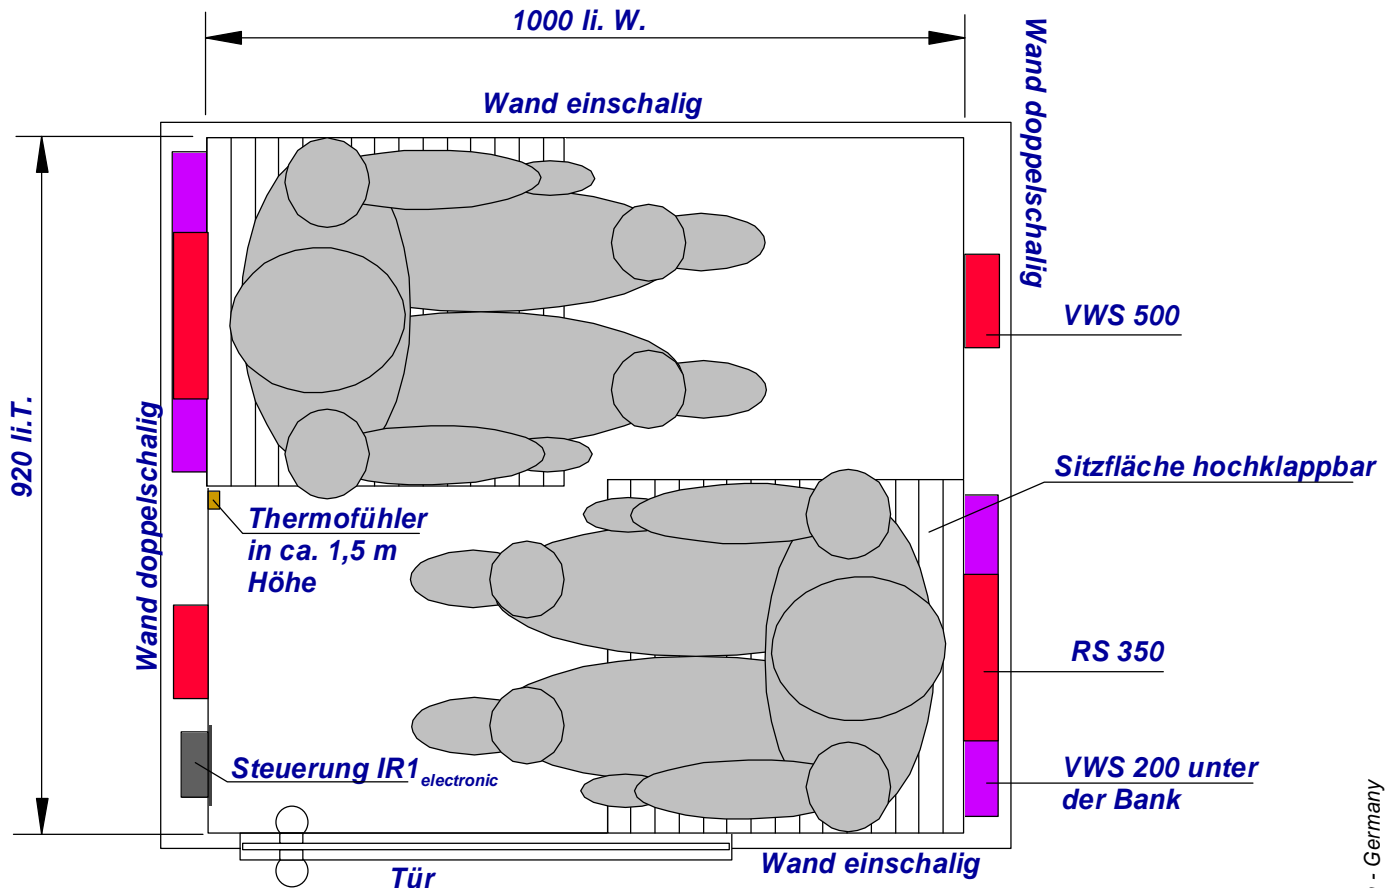

Vorschlag Kleinkabine mit einem Klappsitz für 2 Nutzer 1000 x 920 mm li. Weite
(Diese Ausführung ist mit allen Strahlersystemen, auch in Kombination, möglich)

DRAUFSICHT

Benötigte Teile für diesen Vorschlag:

2 Strahler RS 350
2 Strahler VWS 350
2 Strahler VWS 200
1 5-Weg-Verteiler

1 3-Weg-Verteiler
1 Kabel Typ 4
1 Kabel Typ 2
1 Kabel Typ 3
6 Kabel Typ 1

- 700 W
- 700 W → 1.900 W, 230 V, 9.0 A
- 400 W

1 Steuerung IR1_{electronic} oder IR1Q_{electronic} bei Vitae Strahlern