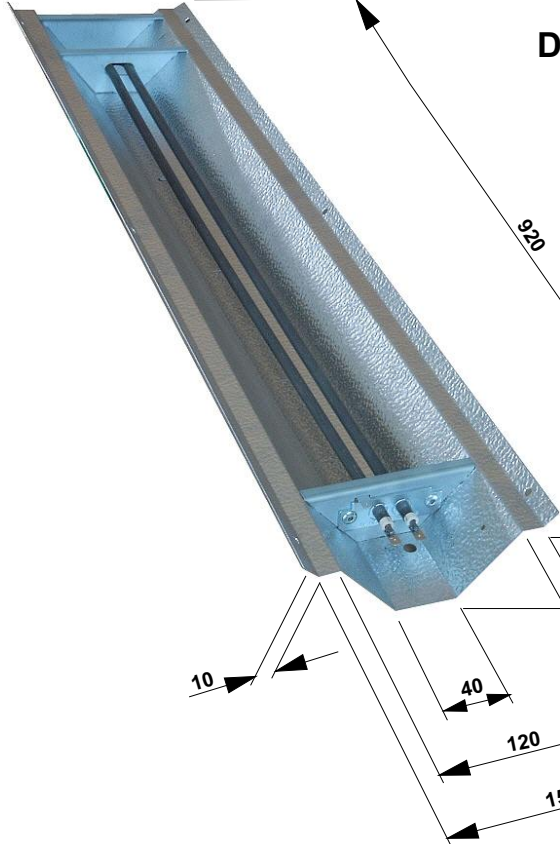

**INFRAMagic® Incolloy-Magnesiumoxyd-Eckstrahler in
'KING SIZE' Längsausführung
Typ ES 450 ML & ES 650 ML
- Abmessungen -**

**Magnesiumoxyd Incolloy
Heizstab - 450 Watt
Abmessungen**

**Magnesiumoxyd Incolloy
Heizstab - 650 Watt
Abmessungen**

**Der INFRAMagic® Incolloy-Magnesiumoxyd-
strahler eingebaut im MULTImagic™
Eckreflektor:**

**Reines Leuchtenaluminium mit einer
ganz speziellen Oberflächenstruktur,
die die Wärmestrahlung selbst da
spüren läßt wo eigentlich kein
Strahler ist!**

**Die perfekte Strahlungsverteilung
in Ihrer Infrarot Wärmekabine
oder Sauna.**

**Einzuhaltende Abstände nach
ICNIRP-Grenzwerten:**

**AUGE Infrarot 450W: 9 cm
650W: 19 cm
Haut thermisch 450W:<5 cm
650W:<5 cm**