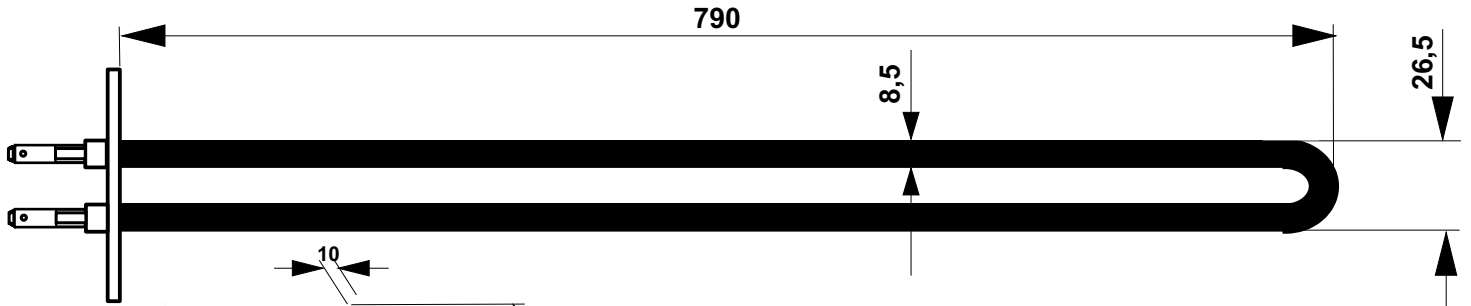

**INFRAMagic® Incolloy-Magnesiumoxyd-Eckstrahler in
'KING SIZE' Längsausführung
Typ ES 450 ML & ES 650 ML
- Abmessungen -**

**Magnesiumoxyd Incolloy
Heizstab - 450 Watt
Abmessungen**

**Magnesiumoxyd Incolloy
Heizstab - 650 Watt
Abmessungen**

**Der INFRAMagic® Incolloy-Magnesiumoxyd-
strahler eingebaut im MULTImagic™
Eckreflektor:**

**Reines Leuchtenaluminium mit einer
ganz speziellen Oberflächenstruktur,
die die Wärmestrahlung selbst da
spüren läßt wo eigentlich kein
Strahler ist!**

**Die perfekte Strahlungsverteilung
in Ihrer Infrarot Wärmekabine
oder Sauna.**

**Einzuhaltende Abstände nach
ICNIRP-Grenzwerten:**

**AUGE Infrarot 450W: 9 cm
650W: 19 cm
Haut thermisch 450W:<5 cm
650W:<5 cm**