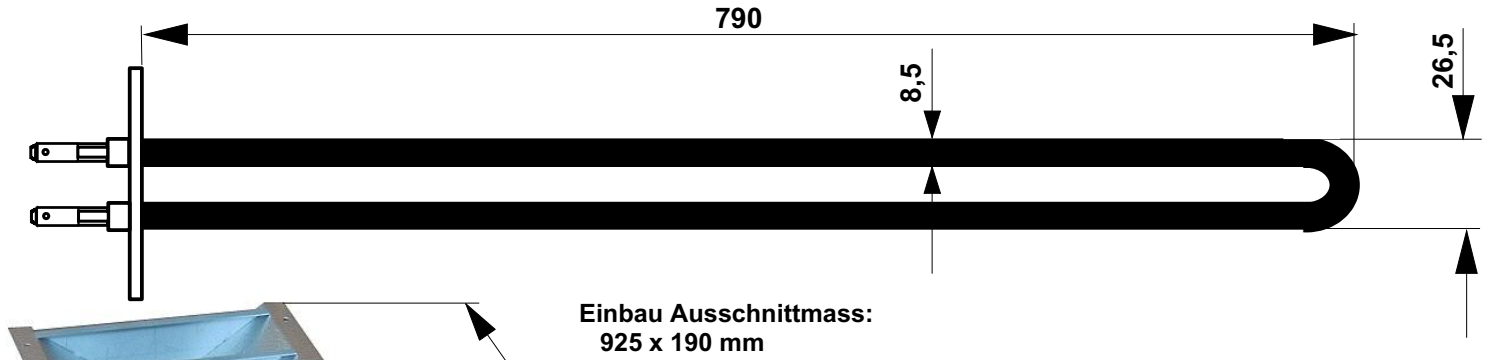

# INFRAmagic® Incolloy-Magnesiumoxyd-Rückenstrahler in 'KING SIZE' Längsausführung

Typ RS 450 ML

- Abmessungen -

Magnesiumoxyd Incolloy  
Heizstab - 450 Watt  
Abmessungen

Einbau Ausschnittmass:  
925 x 190 mm

Der INFRAmagic® Incolloy-Magnesiumoxyd-  
strahler eingebaut im MULTImagic™  
Rückwandreflektor:

Reines Leuchtenaluminium mit einer  
ganz speziellen Oberflächenstruktur,  
die die Wärmestrahlung selbst da  
spüren lässt wo eigentlich kein  
Strahler ist!

Die perfekte Strahlungsverteilung  
in Ihrer Infrarot Wärmekabine  
oder Sauna.

Einzuhaltende Abstände nach  
ICNIRP-Grenzwerten:

AUGE Infrarot: 6 cm  
Haut thermisch: <5 cm

Samtbeflocktes  
Berührungsschutzgitter